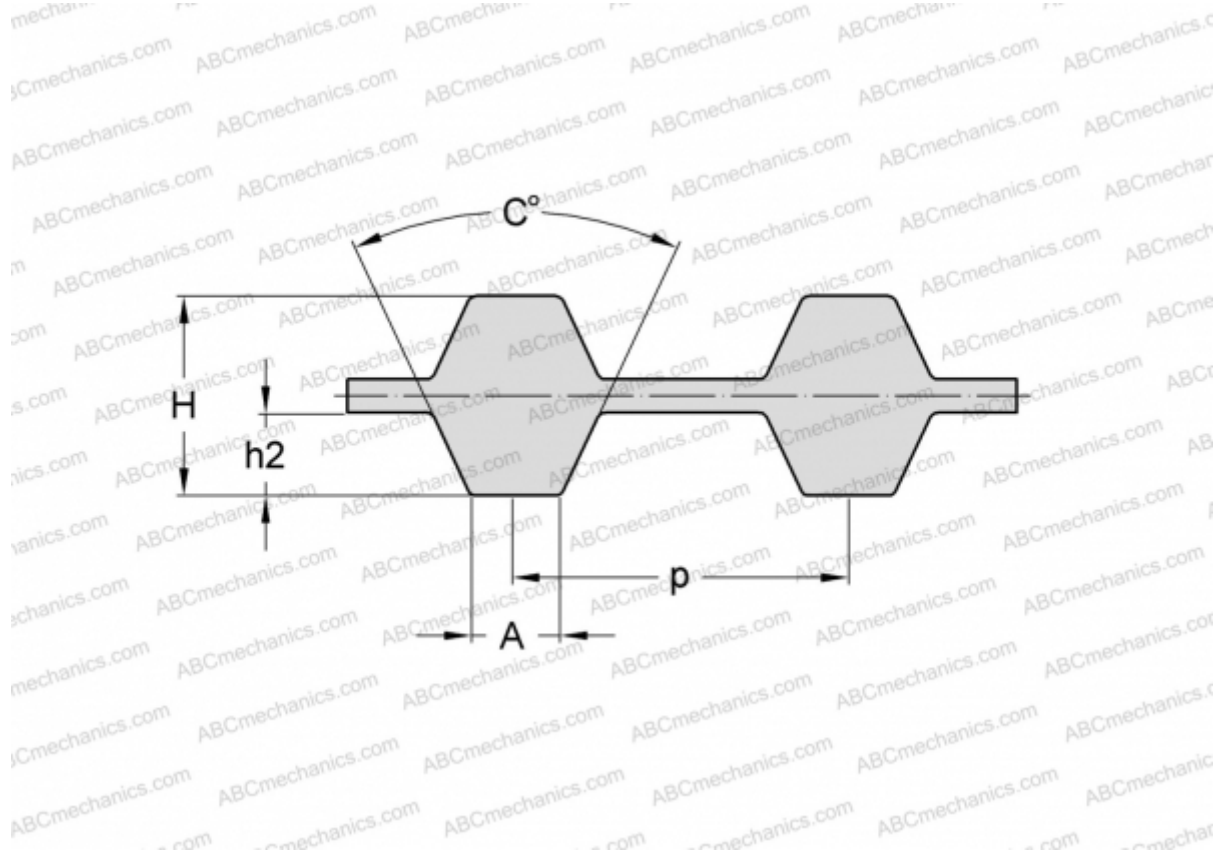

PHG D-274-XL-025 SKF

Двухсторонний зубчатый ремень

ТИП: Зубчатые ремни, Двухсторонние, Классические, Профиль D-XL (SKF)

Технические характеристики

РАЗМЕРЫ, ММ

Шаг зубьев, p	5,080
Расчетная длина	695,960
Ширина, W	6,350
Высота, H	3,050
C	50,000
h2	1,270
A	2,570
Количество зубьев	137