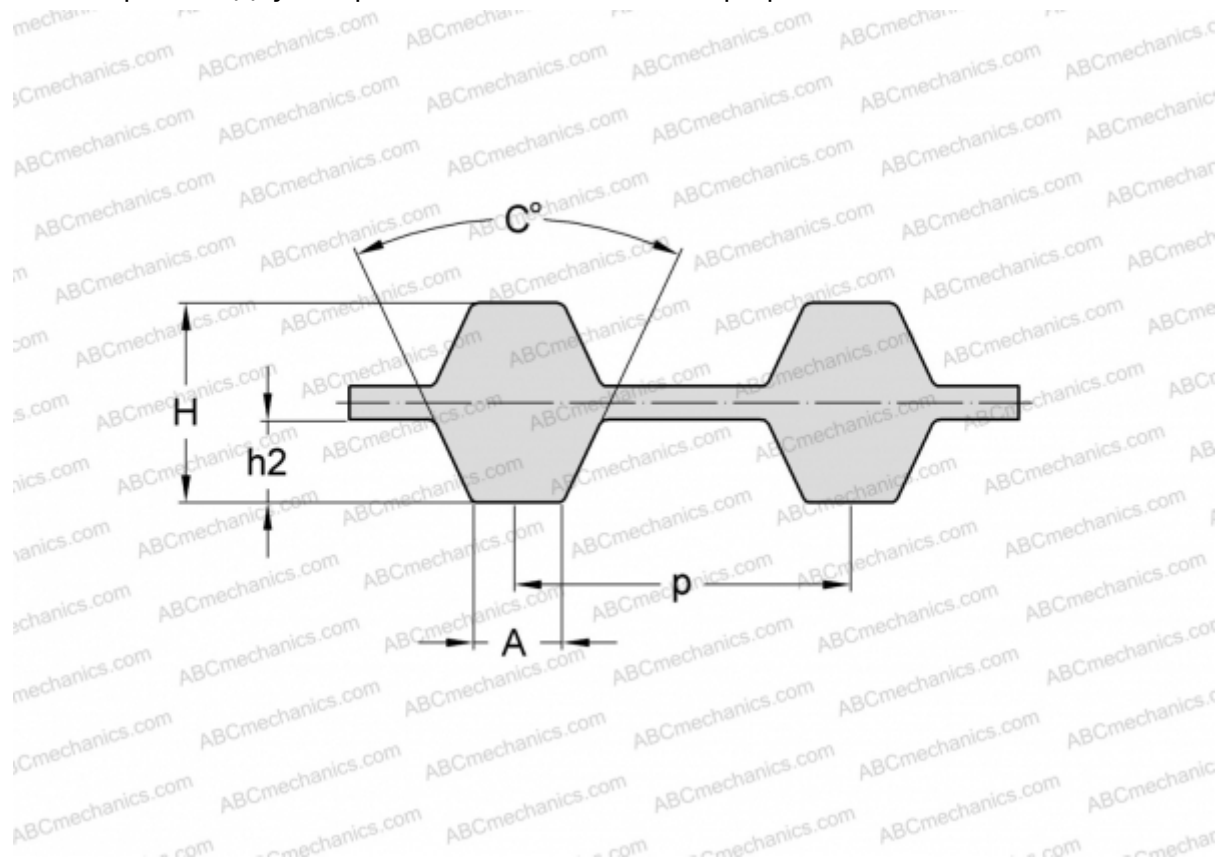

## PHG D-276-XL-031 SKF

Двухсторонний зубчатый ремень

ТИП: Зубчатые ремни, Двухсторонние, Классические, Профиль D-XL (SKF)

#### РАЗМЕРЫ, ММ

Шаг зубьев, p	5,080
Расчетная длина	701,040
Ширина, W	7,874
Высота, H	3,050
C	50,000
h2	1,270
A	2,570
Количество зубьев	138