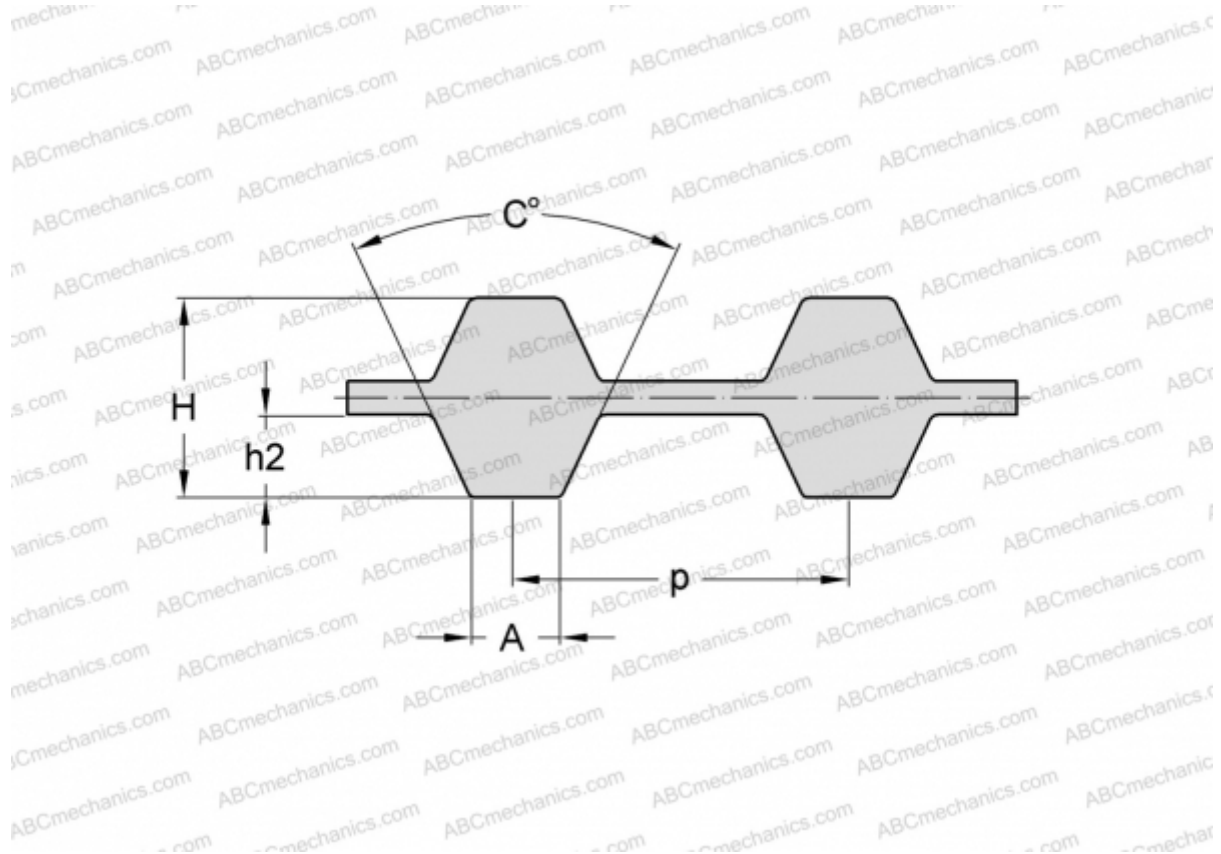

## PHG D-290-XL-025 SKF

Двухсторонний зубчатый ремень

ТИП: Зубчатые ремни, Двухсторонние, Классические, Профиль D-XL (SKF)

#### РАЗМЕРЫ, ММ

Шаг зубьев, p	5,080
Расчетная длина	736,600
Ширина, W	6,350
Высота, H	3,050
C	50,000
h2	1,270
A	2,570
Количество зубьев	145