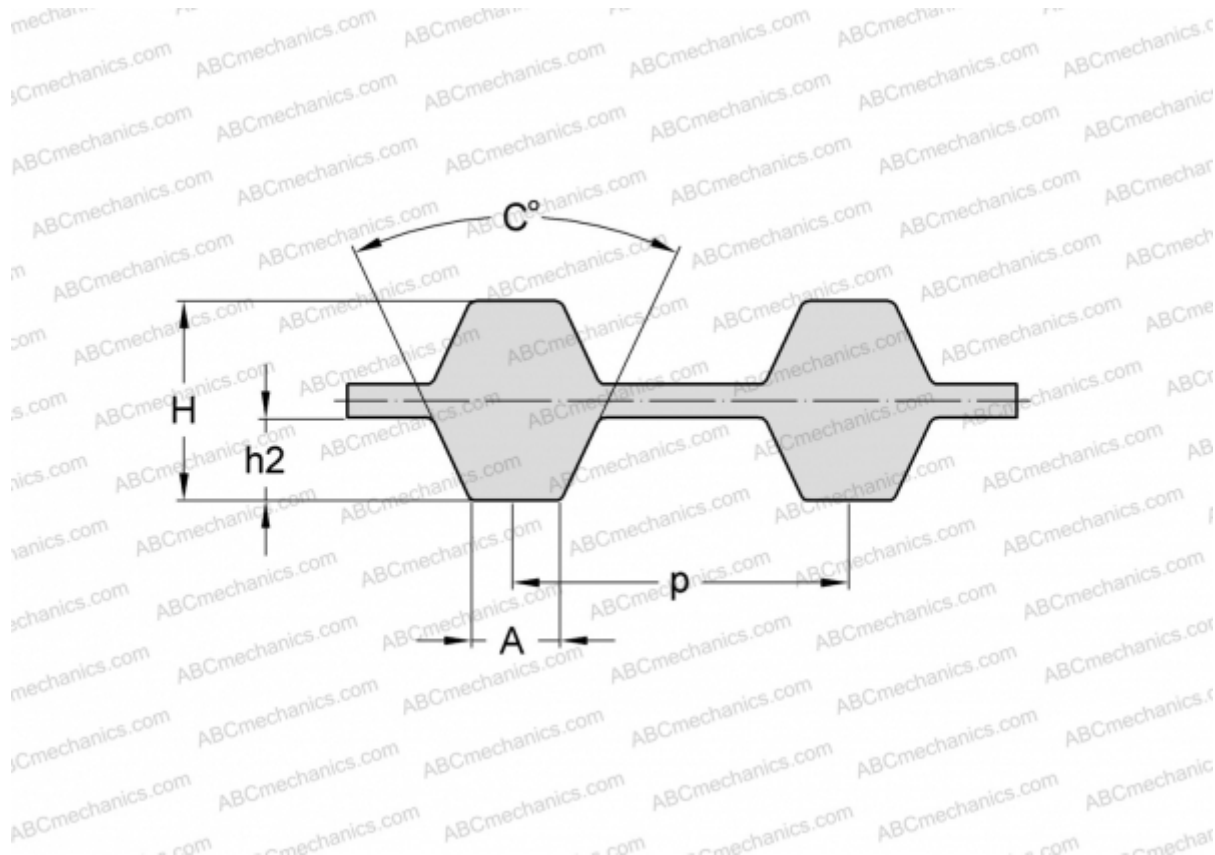

## PHG D-300-XL-031 SKF

Двухсторонний зубчатый ремень

ТИП: Зубчатые ремни, Двухсторонние, Классические, Профиль D-XL (SKF)

#### РАЗМЕРЫ, ММ

Шаг зубьев, p	5,080
Расчетная длина	762,000
Ширина, W	7,874
Высота, H	3,050
C	50,000
h2	1,270
A	2,570
Количество зубьев	150