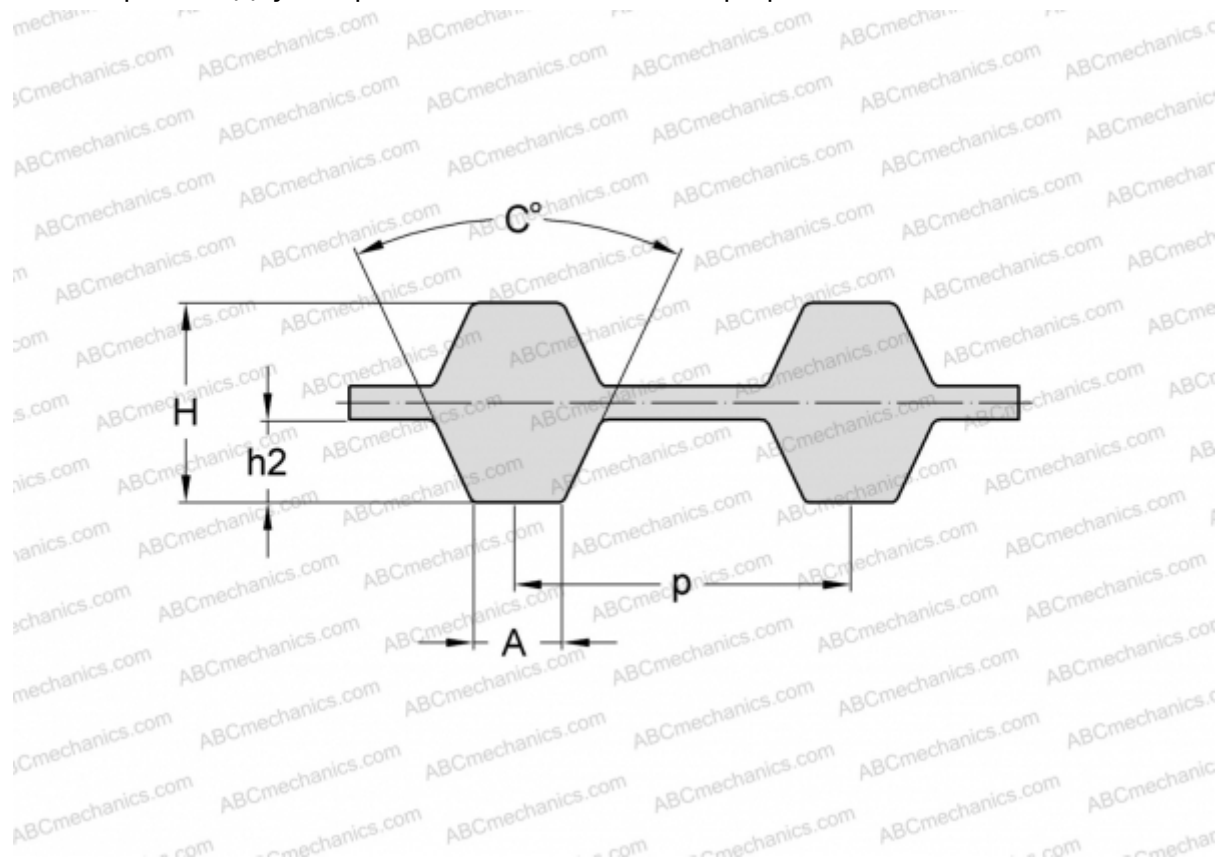

## PHG D-390-XL-037 SKF

Двухсторонний зубчатый ремень

ТИП: Зубчатые ремни, Двухсторонние, Классические, Профиль D-XL (SKF)

#### РАЗМЕРЫ, ММ

Шаг зубьев, p	5,080
Расчетная длина	990,600
Ширина, W	9,398
Высота, H	3,050
C	50,000
h2	1,270
A	2,570
Количество зубьев	195