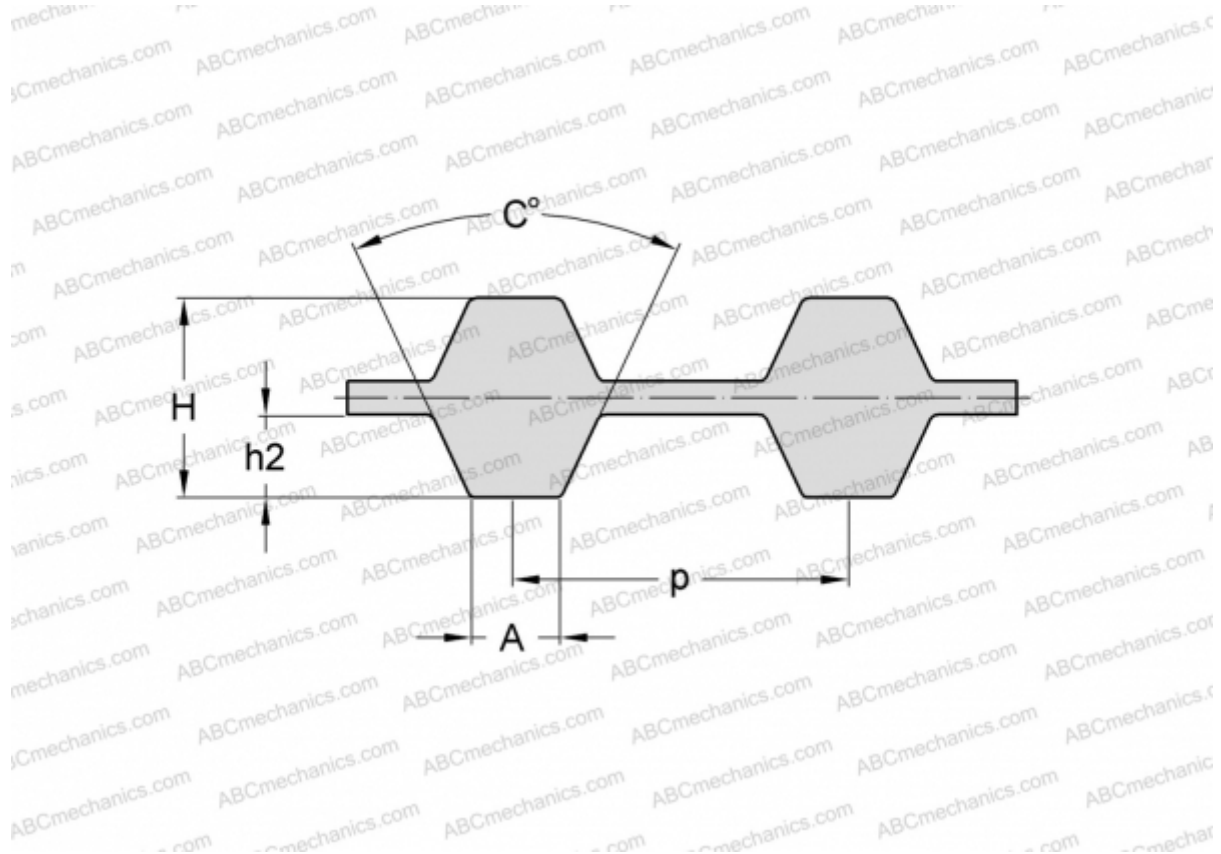

PHG D-414-XL-031 SKF

Двухсторонний зубчатый ремень

ТИП: Зубчатые ремни, Двухсторонние, Классические, Профиль D-XL (SKF)

Технические характеристики

РАЗМЕРЫ, ММ

Шаг зубьев, p	5,080
Расчетная длина	1051,560
Ширина, W	7,874
Высота, H	3,050
C	50,000
h2	1,270
A	2,570
Количество зубьев	207