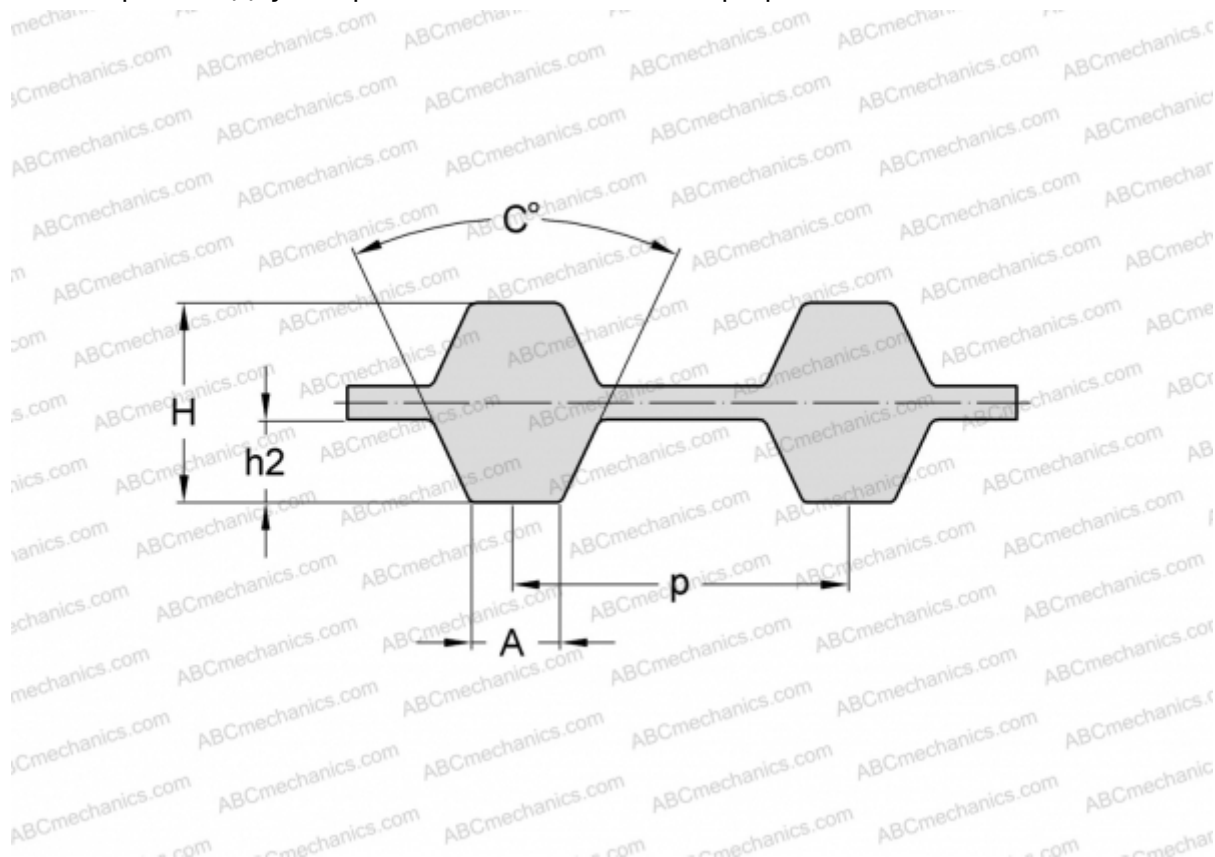

PHG D-480-XL-025 SKF

Двухсторонний зубчатый ремень

ТИП: Зубчатые ремни, Двухсторонние, Классические, Профиль D-XL (SKF)

Технические характеристики

РАЗМЕРЫ, ММ

Шаг зубьев, p	5,080
Расчетная длина	1219,200
Ширина, W	6,350
Высота, H	3,050
C	50,000
h2	1,270
A	2,570
Количество зубьев	240