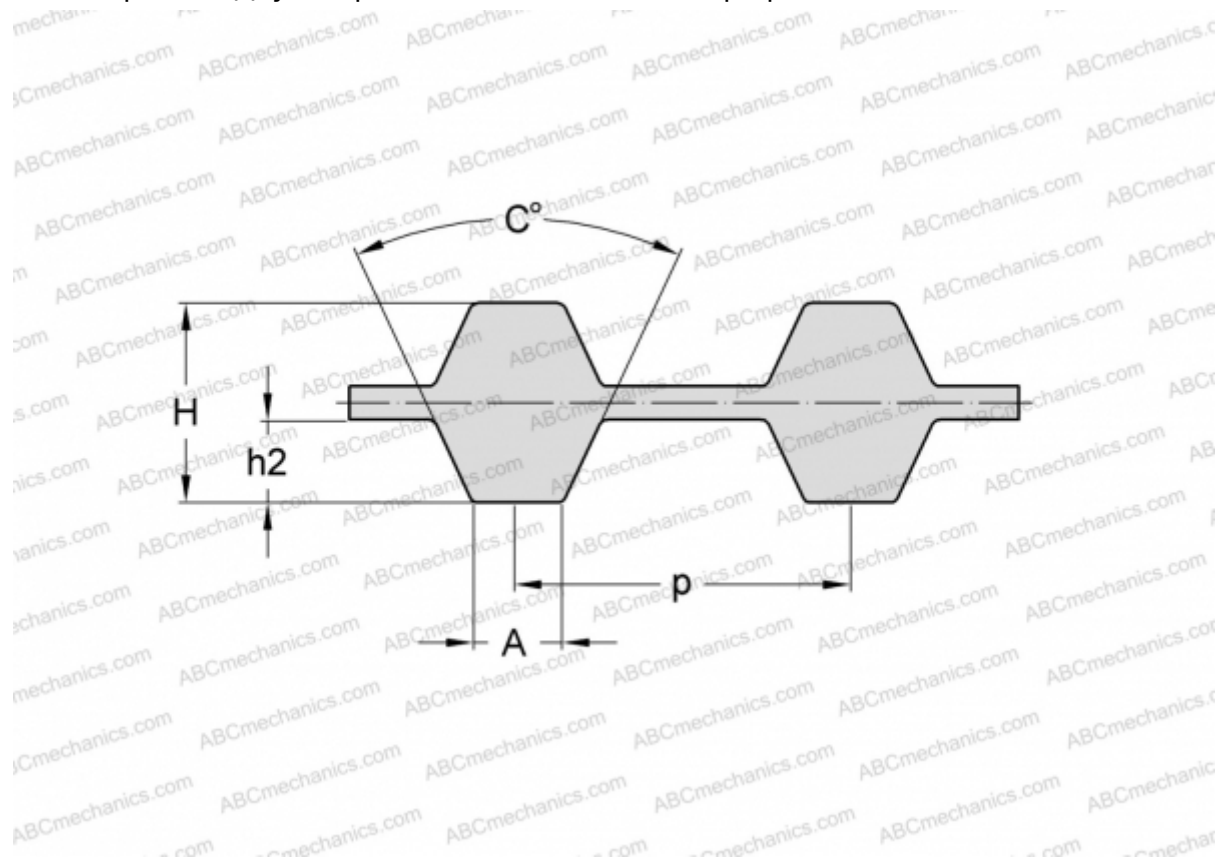

## PHG D-566-XL-025 SKF

Двухсторонний зубчатый ремень

ТИП: Зубчатые ремни, Двухсторонние, Классические, Профиль D-XL (SKF)

#### РАЗМЕРЫ, ММ

Шаг зубьев, p	5,080
Расчетная длина	1437,640
Ширина, W	6,350
Высота, H	3,050
C	50,000
h2	1,270
A	2,570
Количество зубьев	283