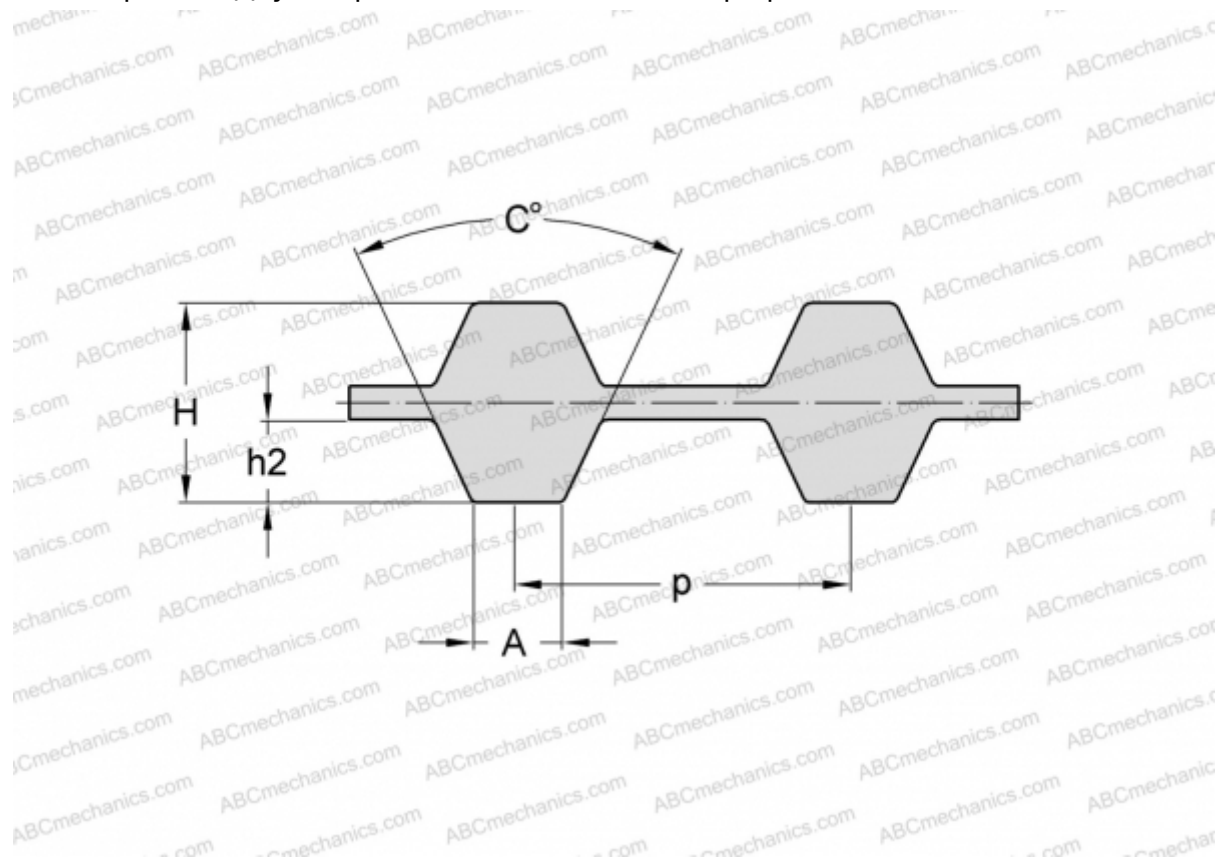

## PHG D-574-XL-031 SKF

Двухсторонний зубчатый ремень

ТИП: Зубчатые ремни, Двухсторонние, Классические, Профиль D-XL (SKF)

#### РАЗМЕРЫ, ММ

Шаг зубьев, p	5,080
Расчетная длина	1457,960
Ширина, W	7,874
Высота, H	3,050
C	50,000
h2	1,270
A	2,570
Количество зубьев	287