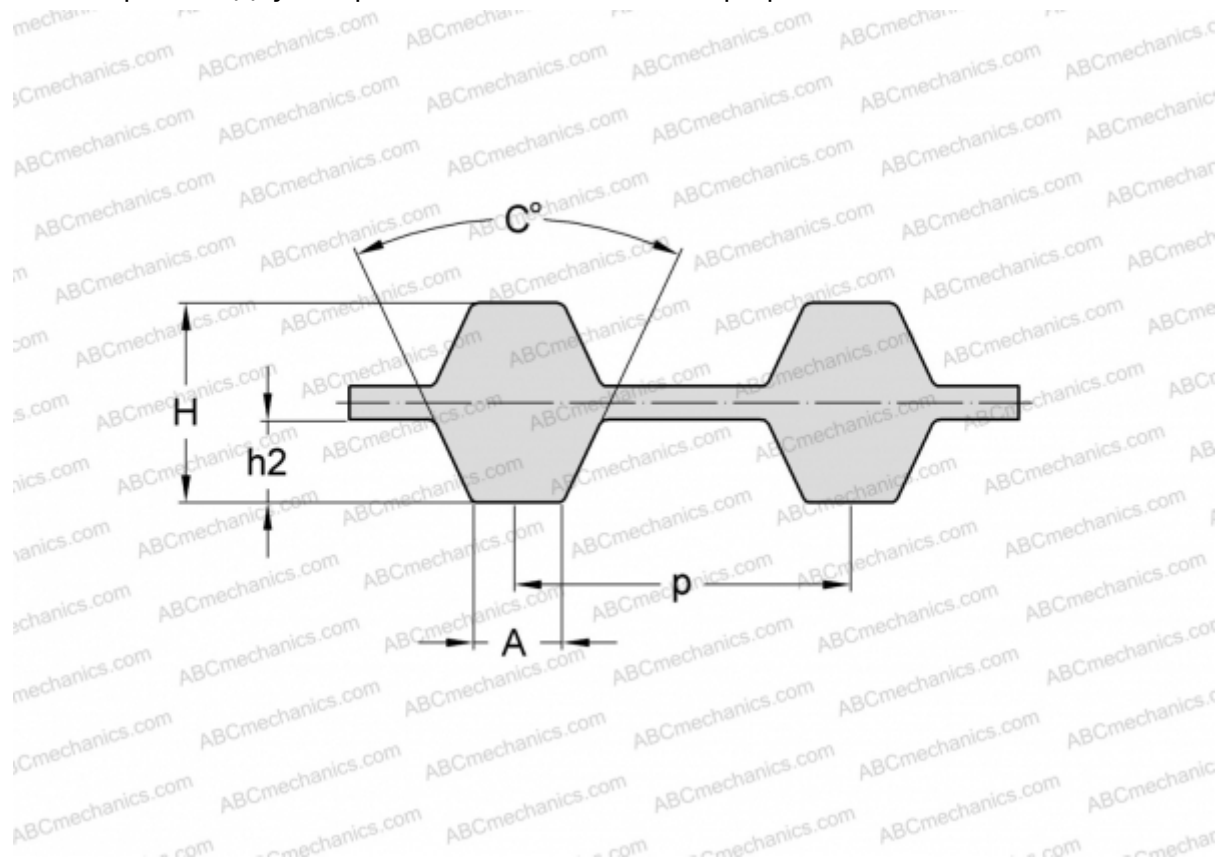

PHG D-285-L-075 SKF

Двухсторонний зубчатый ремень

ТИП: Зубчатые ремни, Двухсторонние, Классические, Профиль D-L (SKF)

Технические характеристики

РАЗМЕРЫ, ММ

Шаг зубьев, p	9,525
Расчетная длина	723,900
Ширина, W	19,050
Высота, H	4,570
C	40,000
h2	1,910
A	4,650
Количество зубьев	76