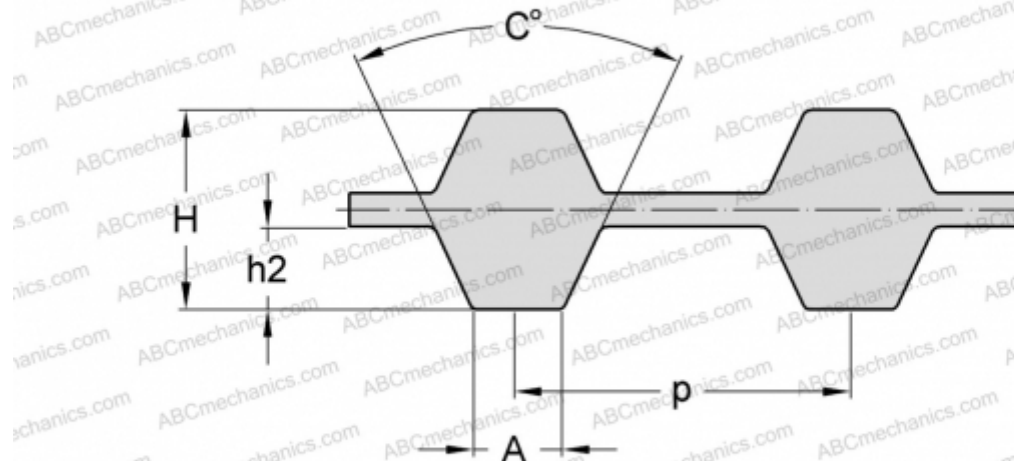

## PHG D-360-L-100 SKF

Двухсторонний зубчатый ремень

ТИП: Зубчатые ремни, Двухсторонние, Классические, Профиль D-L (SKF)

### Технические характеристики

#### РАЗМЕРЫ, ММ

Шаг зубьев, p	9,525
Расчетная длина	914,400
Ширина, W	25,400
Высота, H	4,570
C	40,000
h2	1,910
A	4,650
Количество зубьев	96