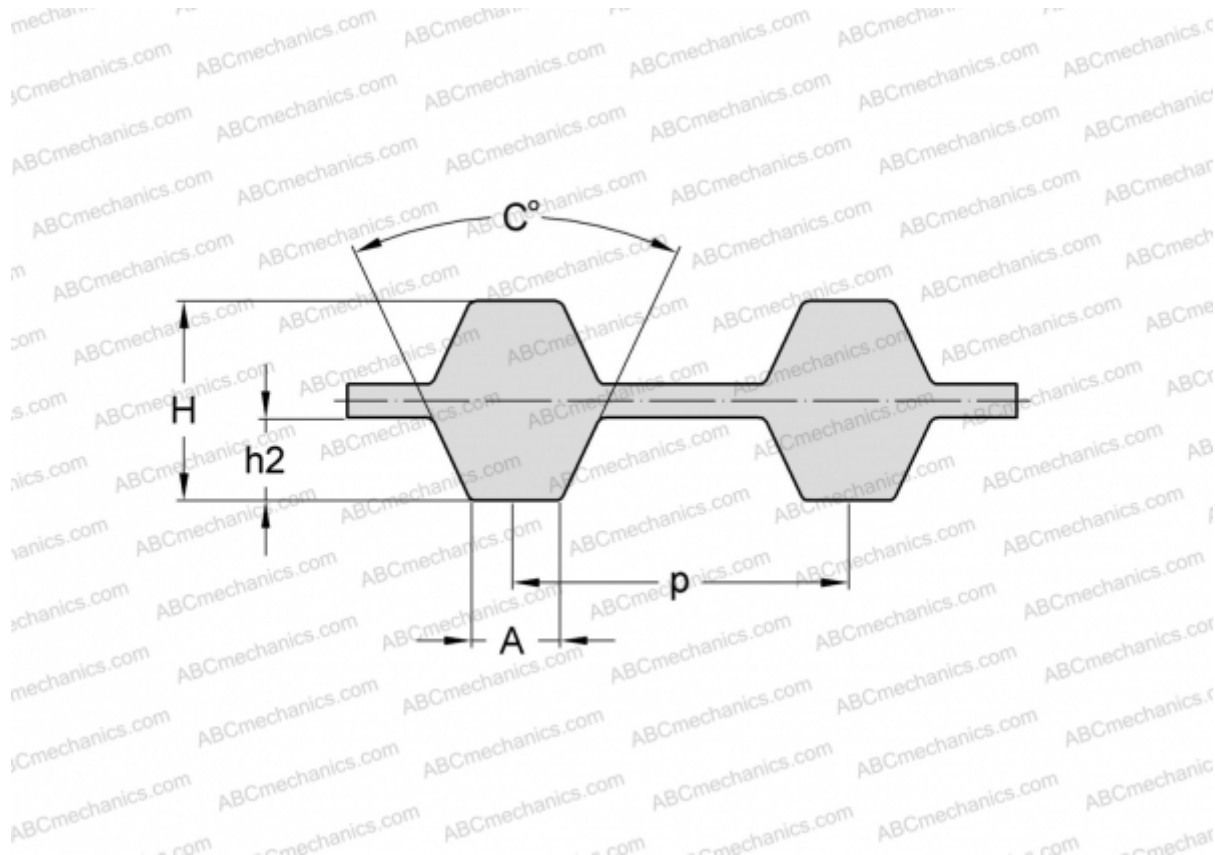

## PHG D-408-L-075 SKF

Двухсторонний зубчатый ремень

ТИП: Зубчатые ремни, Двухсторонние, Классические, Профиль D-L (SKF)

#### РАЗМЕРЫ, ММ

|                   |          |
|-------------------|----------|
| Шаг зубьев, p     | 9,525    |
| Расчетная длина   | 1038,230 |
| Ширина, W         | 19,050   |
| Высота, H         | 4,570    |
| C                 | 40,000   |
| h2                | 1,910    |
| A                 | 4,650    |
| Количество зубьев | 109      |