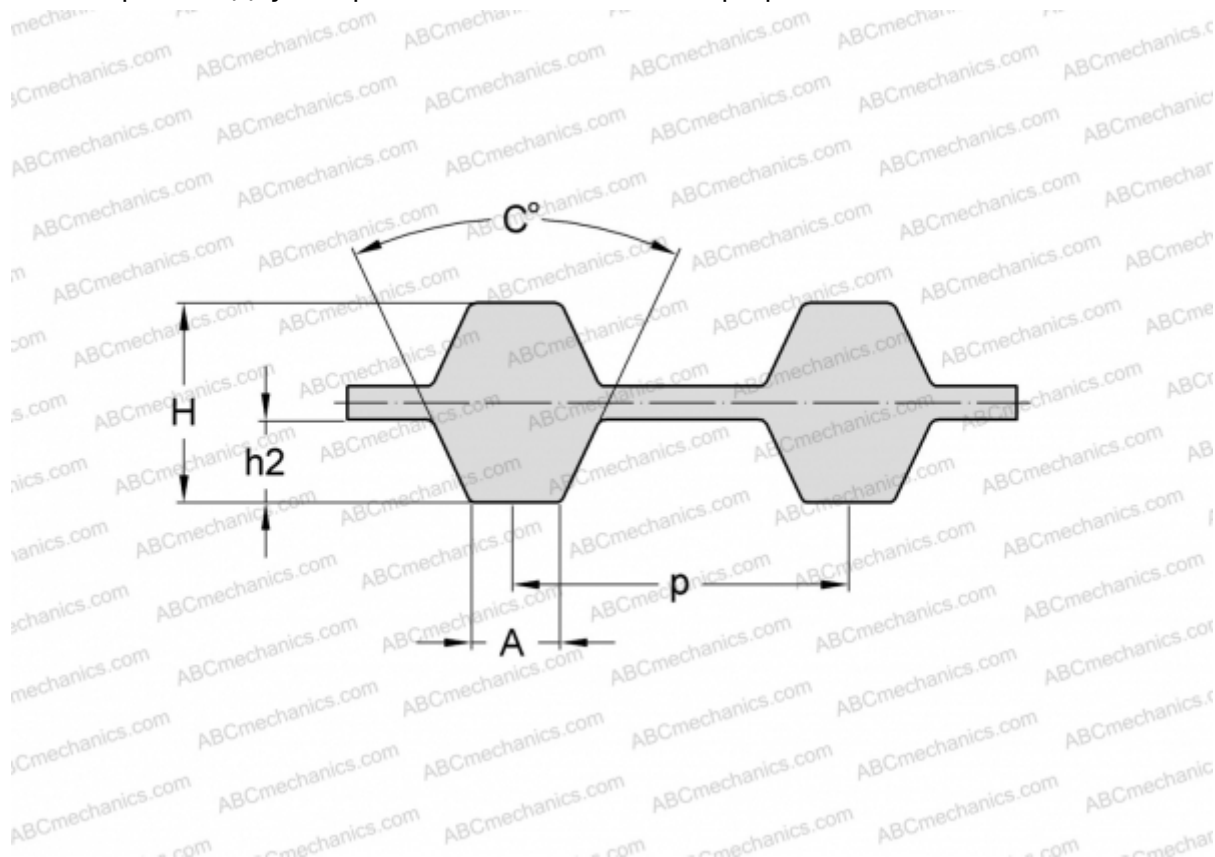

PHG D-439-L-050 SKF

Двухсторонний зубчатый ремень

ТИП: Зубчатые ремни, Двухсторонние, Классические, Профиль D-L (SKF)

Технические характеристики

РАЗМЕРЫ, ММ

Шаг зубьев, p	9,525
Расчетная длина	1114,430
Ширина, W	12,700
Высота, H	4,570
C	40,000
h2	1,910
A	4,650
Количество зубьев	117