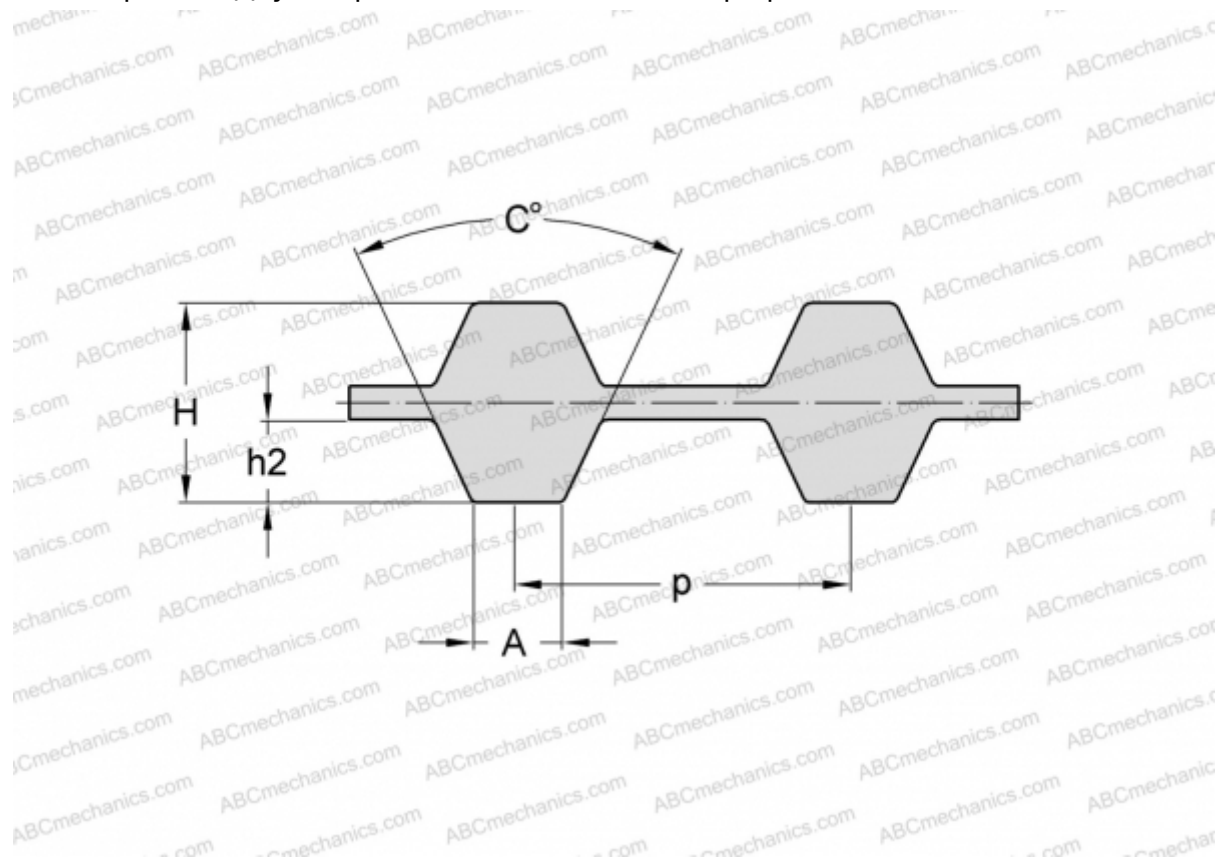

PHG D-442-L-100 SKF

Двухсторонний зубчатый ремень

ТИП: Зубчатые ремни, Двухсторонние, Классические, Профиль D-L (SKF)

Технические характеристики

РАЗМЕРЫ, ММ

Шаг зубьев, p	9,525
Расчетная длина	1123,950
Ширина, W	25,400
Высота, H	4,570
C	40,000
h2	1,910
A	4,650
Количество зубьев	118