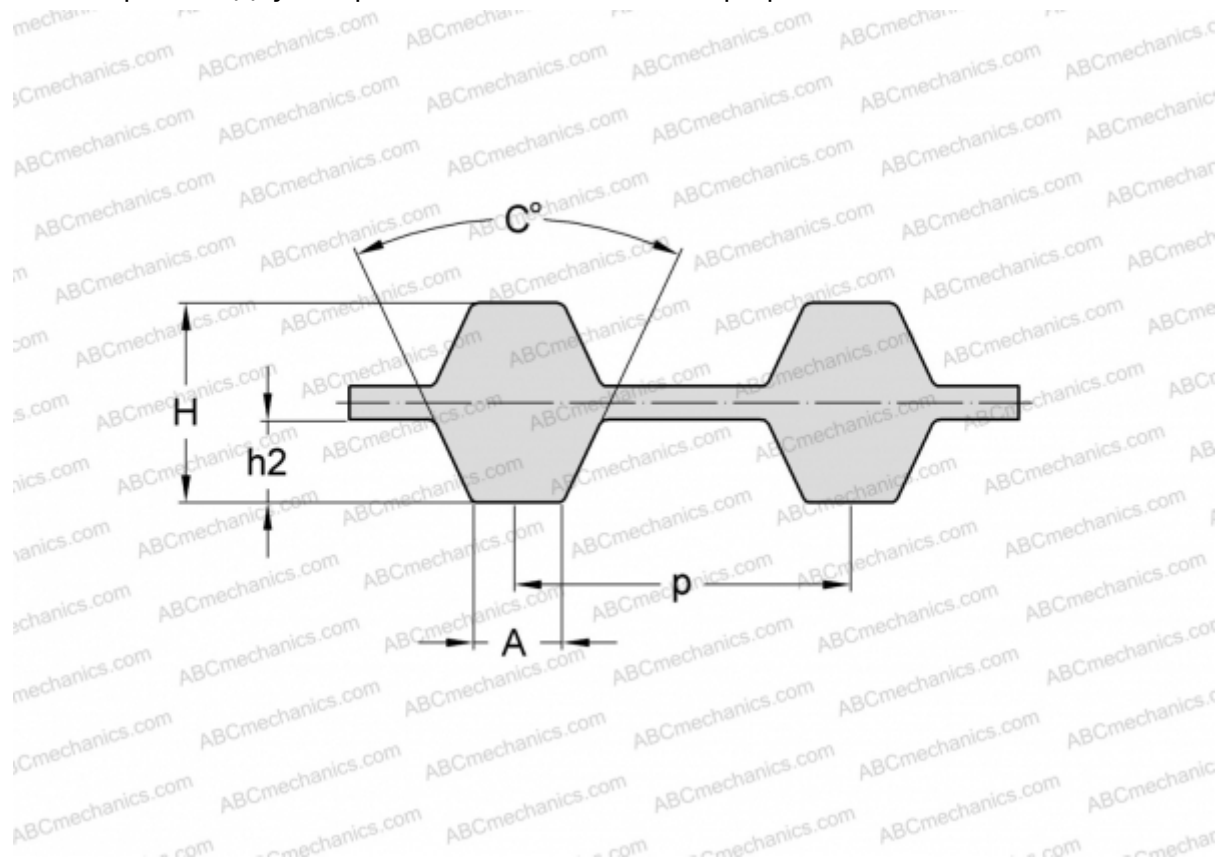

## PHG D-450-L-075 SKF

Двухсторонний зубчатый ремень

ТИП: Зубчатые ремни, Двухсторонние, Классические, Профиль D-L (SKF)

#### РАЗМЕРЫ, ММ

Шаг зубьев, p	9,525
Расчетная длина	1143,000
Ширина, W	19,050
Высота, H	4,570
C	40,000
h2	1,910
A	4,650
Количество зубьев	120