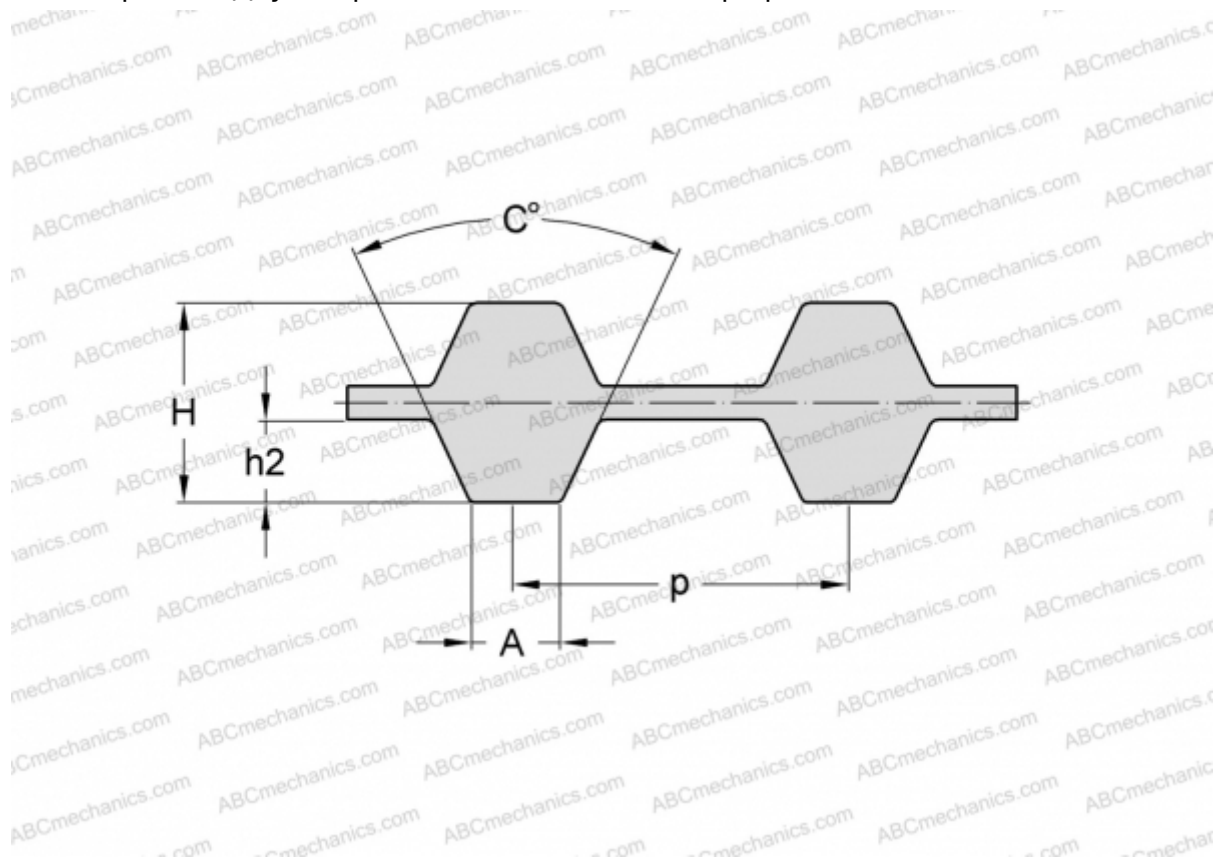

PHG D-495-L-100 SKF

Двухсторонний зубчатый ремень

ТИП: Зубчатые ремни, Двухсторонние, Классические, Профиль D-L (SKF)

Технические характеристики

РАЗМЕРЫ, ММ

Шаг зубьев, p	9,525
Расчетная длина	1257,300
Ширина, W	25,400
Высота, H	4,570
C	40,000
h2	1,910
A	4,650
Количество зубьев	132