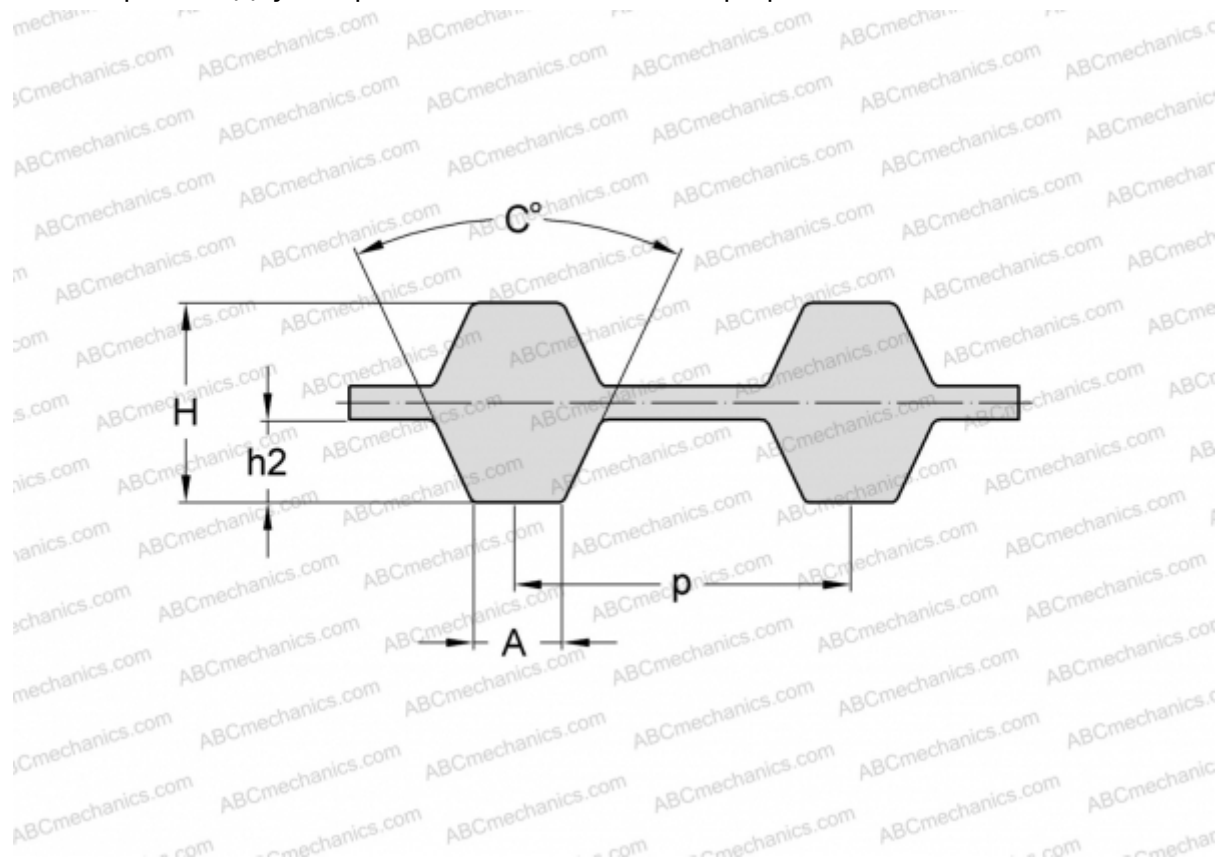

PHG D-525-L-100 SKF

Двухсторонний зубчатый ремень

ТИП: Зубчатые ремни, Двухсторонние, Классические, Профиль D-L (SKF)

Технические характеристики

РАЗМЕРЫ, ММ

Шаг зубьев, p	9,525
Расчетная длина	1333,500
Ширина, W	25,400
Высота, H	4,570
C	40,000
h2	1,910
A	4,650
Количество зубьев	140