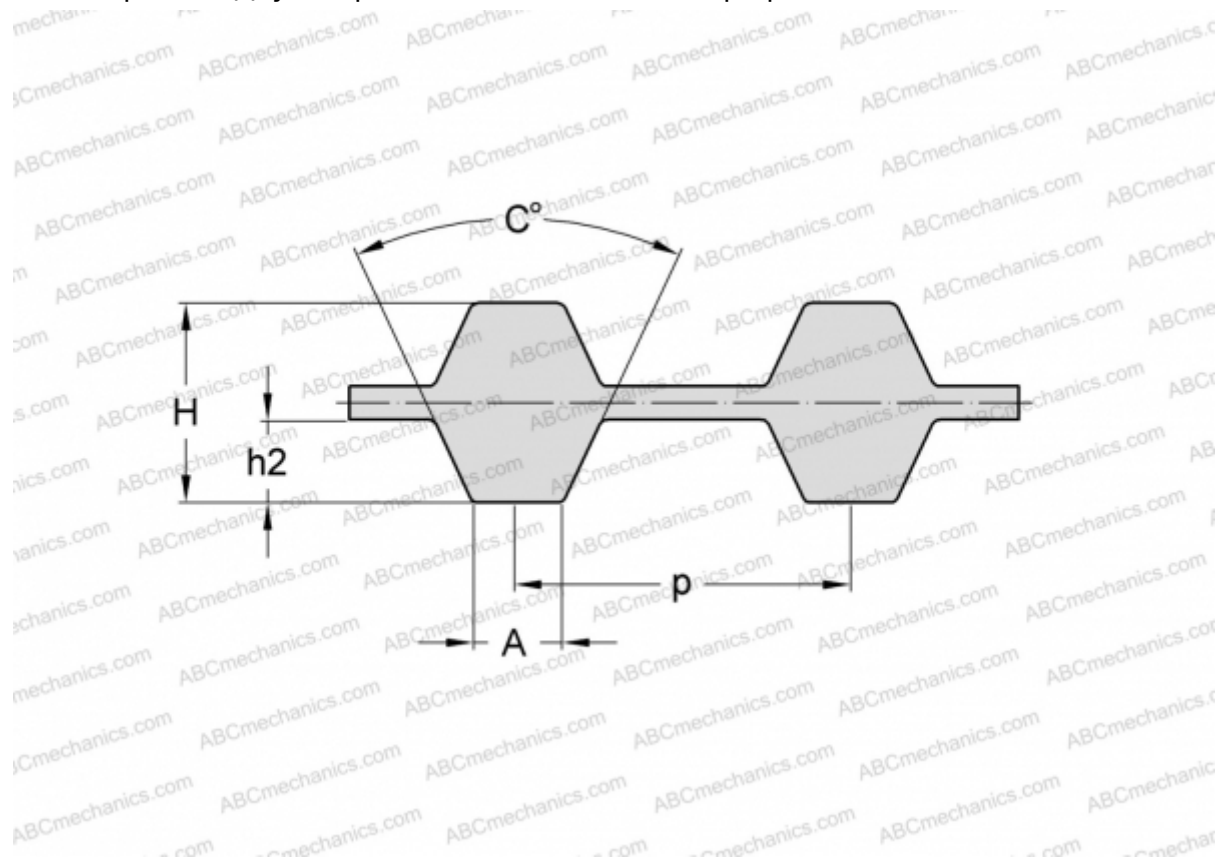

## PHG D-1400-H-100 SKF

Двухсторонний зубчатый ремень

ТИП: Зубчатые ремни, Двухсторонние, Классические, Профиль D-H (SKF)

#### РАЗМЕРЫ, ММ

Шаг зубьев, p	12,700
Расчетная длина	3556,000
Ширина, W	25,400
Высота, H	5,950
C	40,000
h2	2,290
A	6,120
Количество зубьев	280