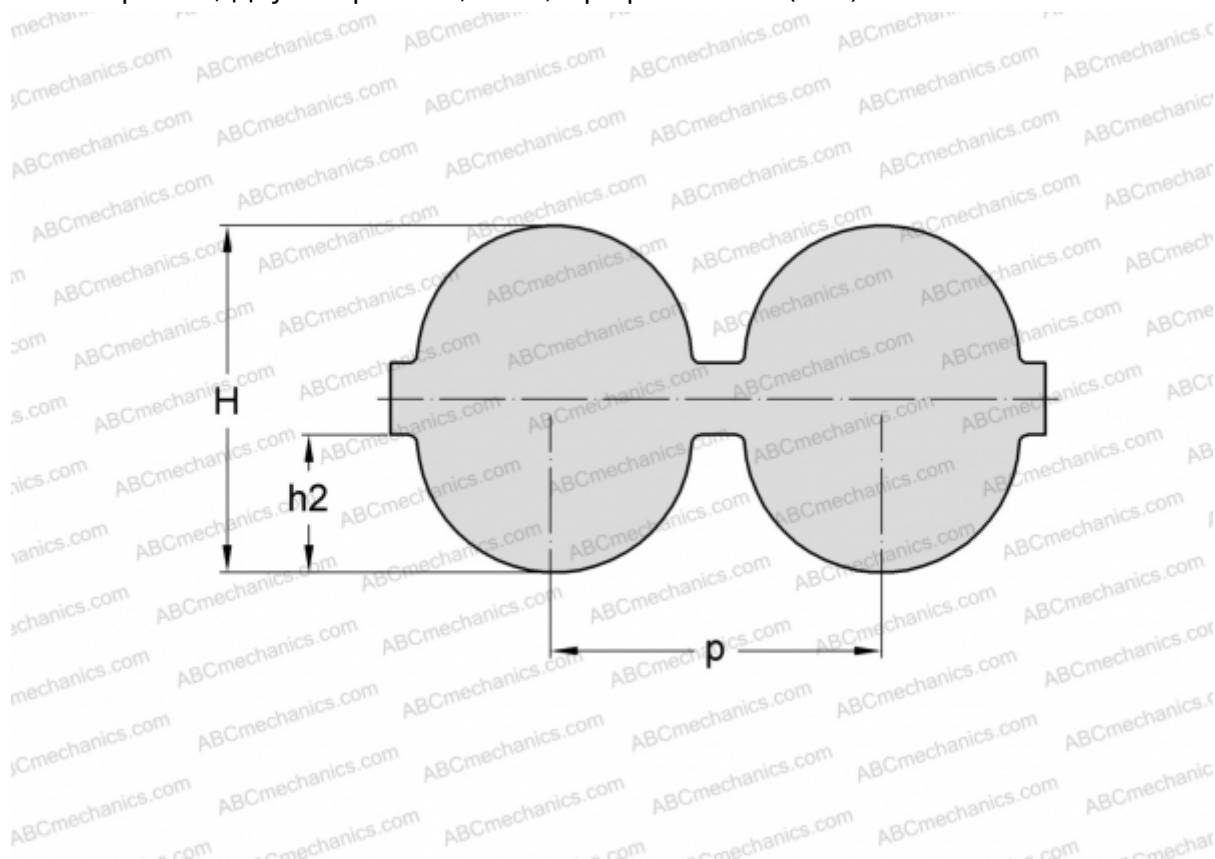

## PHG DA-615-5M-15 SKF

Двухсторонний зубчатый ремень HiTD

ТИП: Зубчатые ремни, Двухсторонние, HiTD, Профиль D-5M (SKF)

### Технические характеристики

#### РАЗМЕРЫ, ММ

Шаг зубьев, $p$	5,000
Расчетная длина	615,000
Ширина, $W$	15,000
Высота, $H$	5,300
$h_2$	2,100
Количество зубьев	123