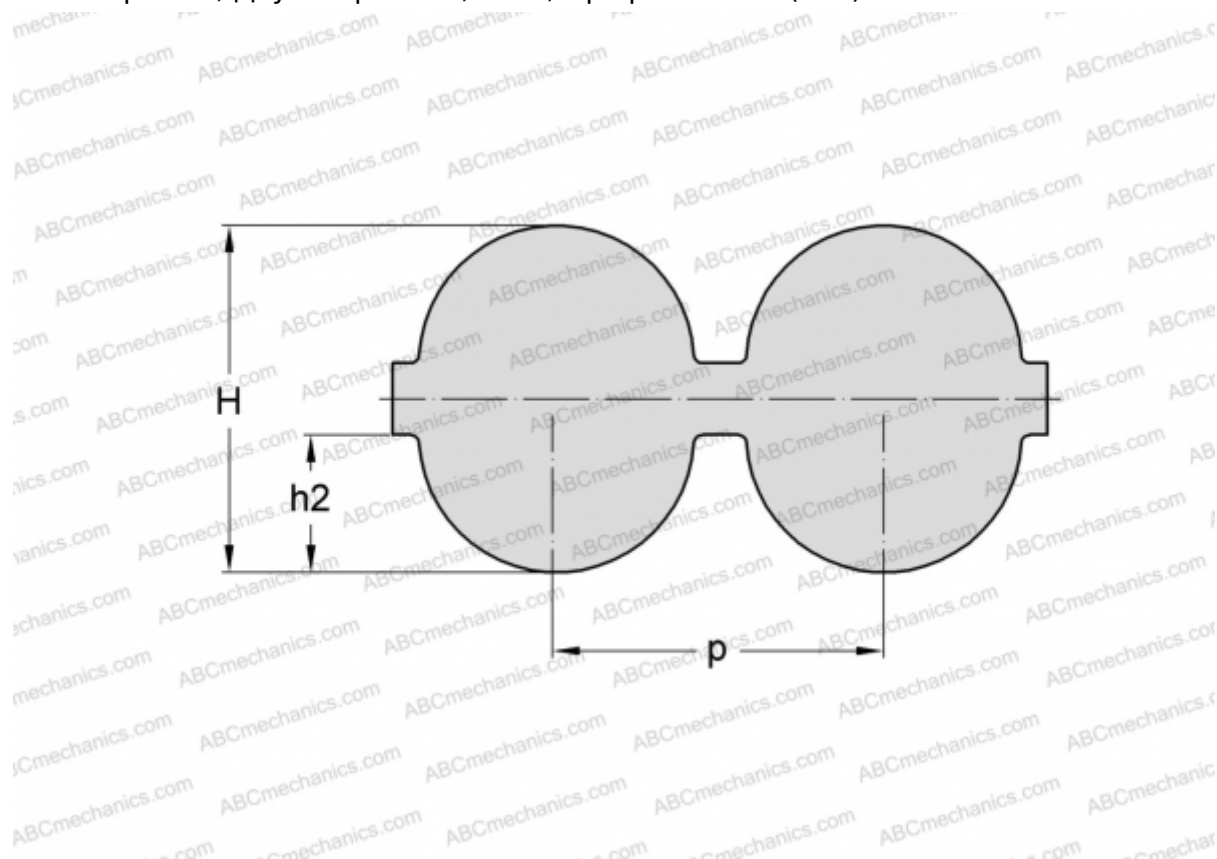

## PHG DA-770-5M-15 SKF

Двухсторонний зубчатый ремень HiTD

ТИП: Зубчатые ремни, Двухсторонние, HiTD, Профиль D-5M (SKF)

### Технические характеристики

#### РАЗМЕРЫ, ММ

Шаг зубьев, $p$	5,000
Расчетная длина	770,000
Ширина, $W$	15,000
Высота, $H$	5,300
$h_2$	2,100
Количество зубьев	154