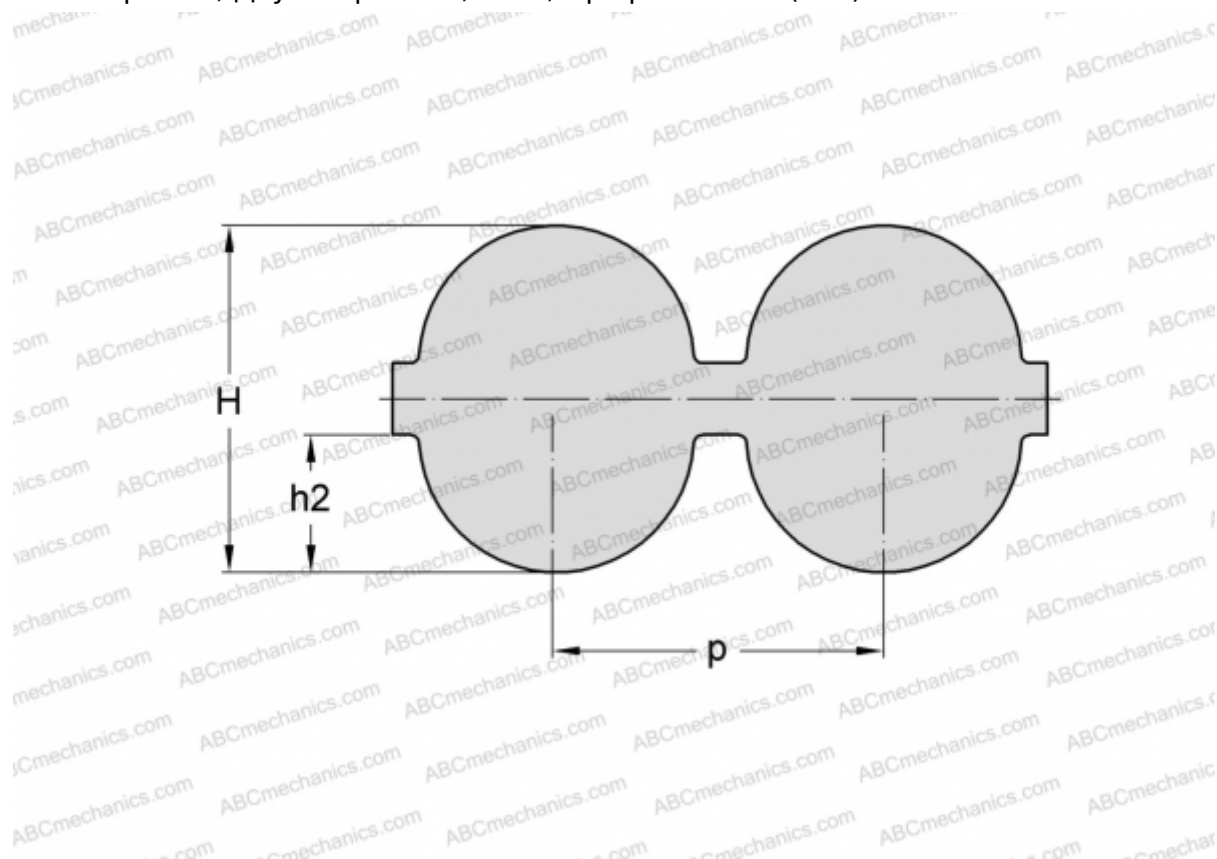

## PHG DA-790-5M-25 SKF

Двухсторонний зубчатый ремень HiTD

ТИП: Зубчатые ремни, Двухсторонние, HiTD, Профиль D-5M (SKF)

### Технические характеристики

#### РАЗМЕРЫ, ММ

Шаг зубьев, $p$	5,000
Расчетная длина	790,000
Ширина, $W$	25,000
Высота, $H$	5,300
$h_2$	2,100
Количество зубьев	158