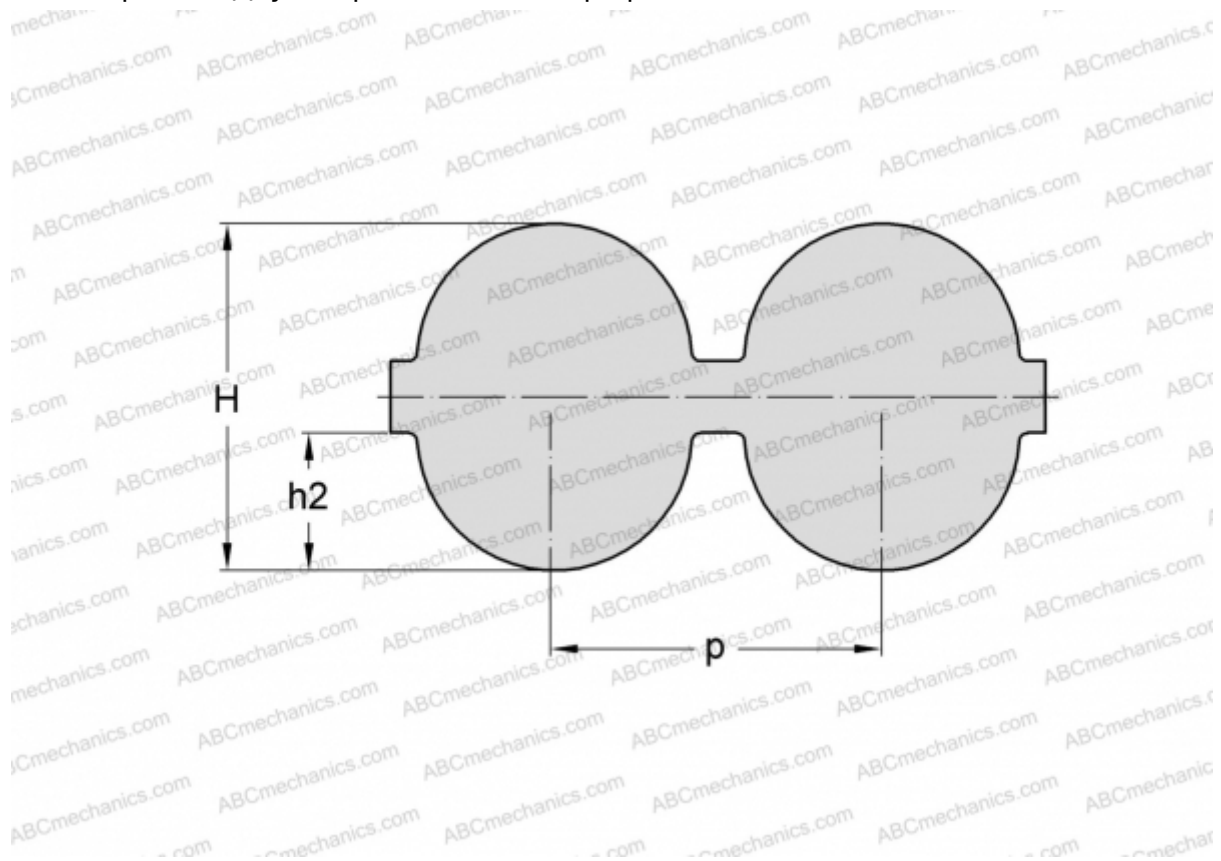

## PHG DA-1115-5M-9 SKF

Двухсторонний зубчатый ремень HiTD

ТИП: Зубчатые ремни, Двухсторонние, HiTD, Профиль D-5M (SKF)

#### РАЗМЕРЫ, ММ

|                   |          |
|-------------------|----------|
| Шаг зубьев, p     | 5,000    |
| Расчетная длина   | 1115,000 |
| Ширина, W         | 9,000    |
| Высота, H         | 5,300    |
| h2                | 2,100    |
| Количество зубьев | 223      |