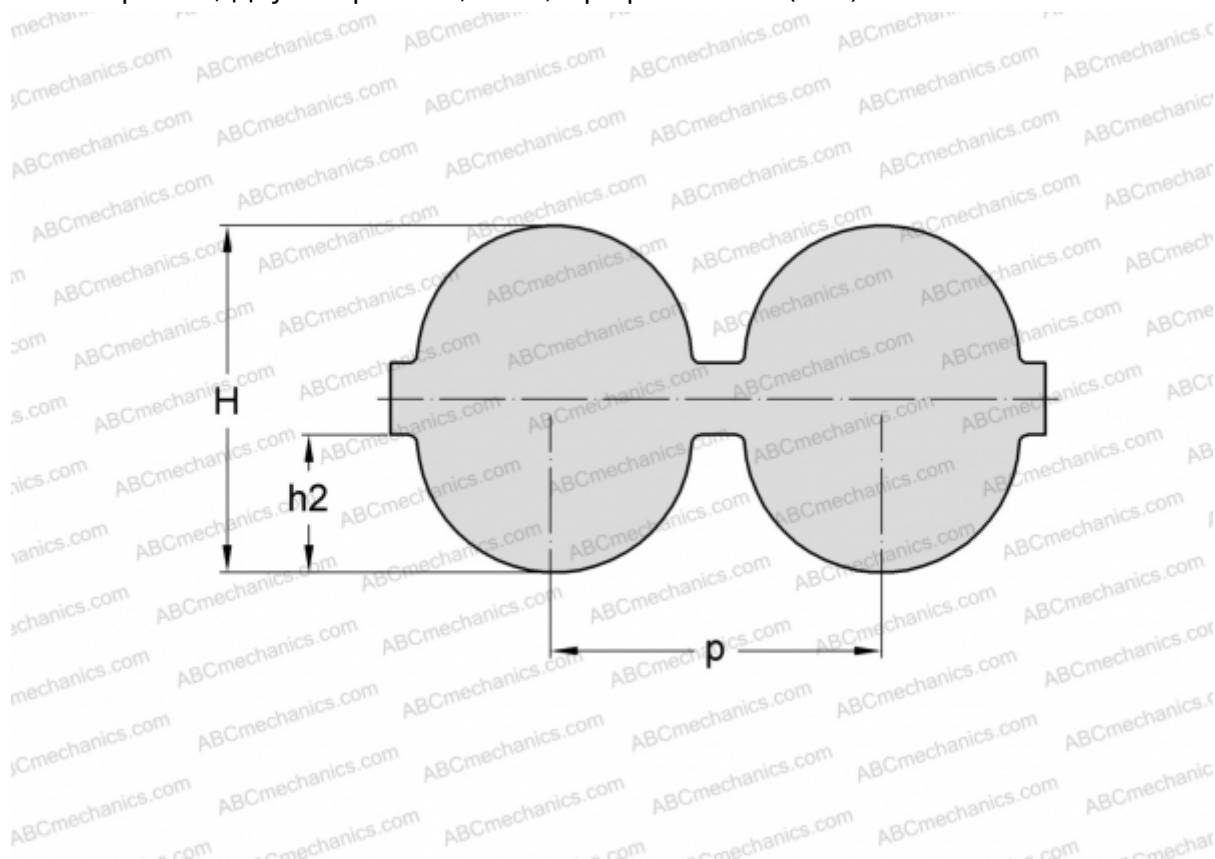

## PHG DA-1375-5M-25 SKF

Двухсторонний зубчатый ремень HiTD

ТИП: Зубчатые ремни, Двухсторонние, HiTD, Профиль D-5M (SKF)

### Технические характеристики

#### РАЗМЕРЫ, ММ

Шаг зубьев, $p$	5,000
Расчетная длина	1375,000
Ширина, $W$	25,000
Высота, $H$	5,300
$h_2$	2,100
Количество зубьев	275