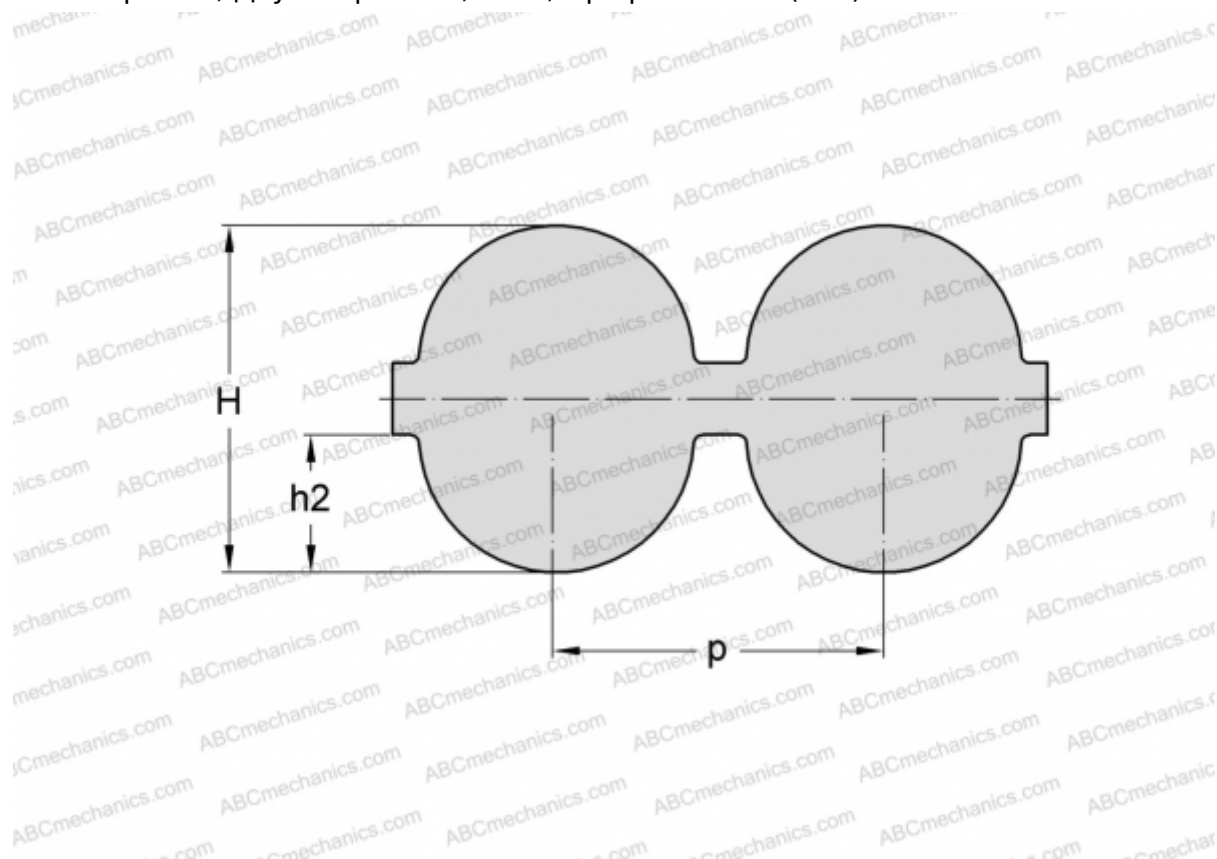

## PHG DA-736-8M-85 SKF

Двухсторонний зубчатый ремень HiTD

ТИП: Зубчатые ремни, Двухсторонние, HiTD, Профиль D-8M (SKF)

### Технические характеристики

#### РАЗМЕРЫ, ММ

Шаг зубьев, $p$	8,000
Расчетная длина	736,000
Ширина, $W$	85,000
Высота, $H$	8,200
$h_2$	3,400
Количество зубьев	92