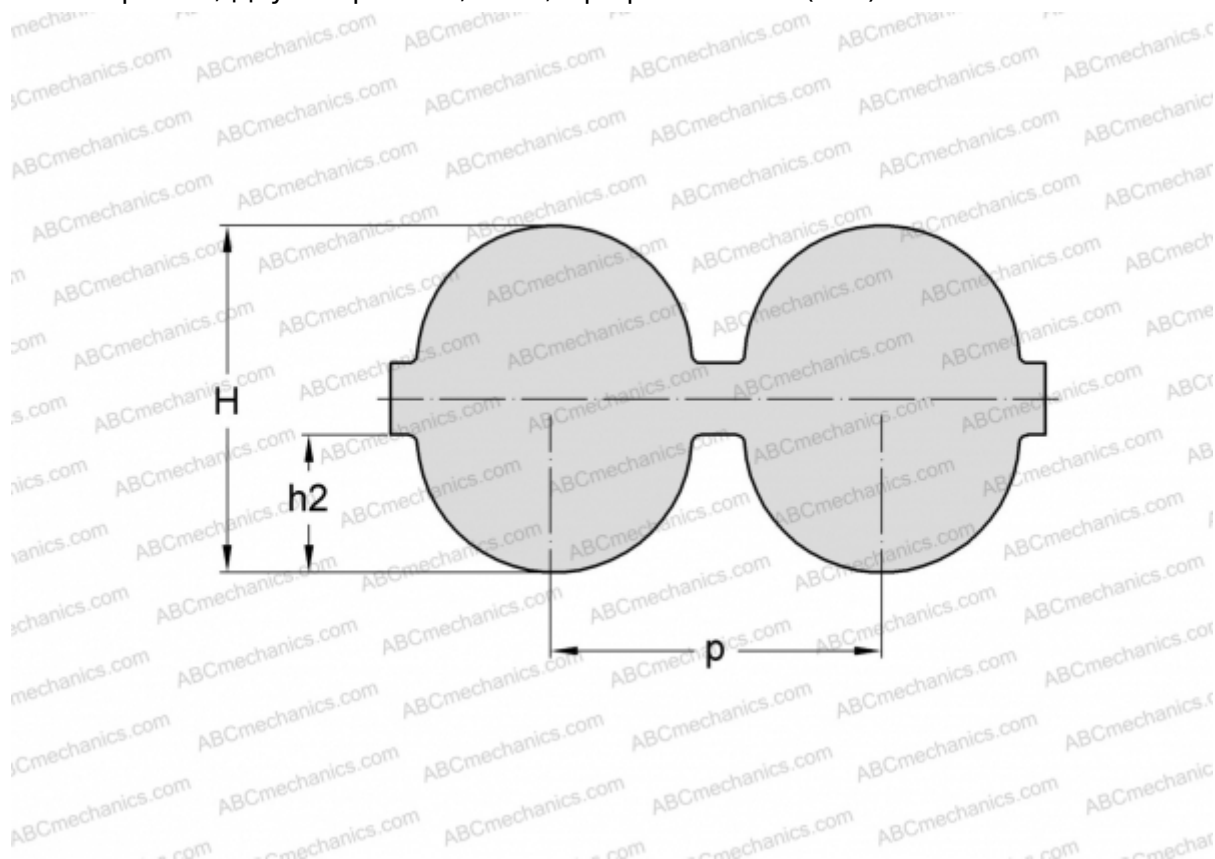

## PHG DA-2240-14M-85 SKF

Двухсторонний зубчатый ремень HiTD

ТИП: Зубчатые ремни, Двухсторонние, HiTD, Профиль D-14M (SKF)

### Технические характеристики

#### РАЗМЕРЫ, ММ

Шаг зубьев, $p$	14,000
Расчетная длина	2240,000
Ширина, $W$	85,000
Высота, $H$	14,800
$h2$	6,000
Количество зубьев	160