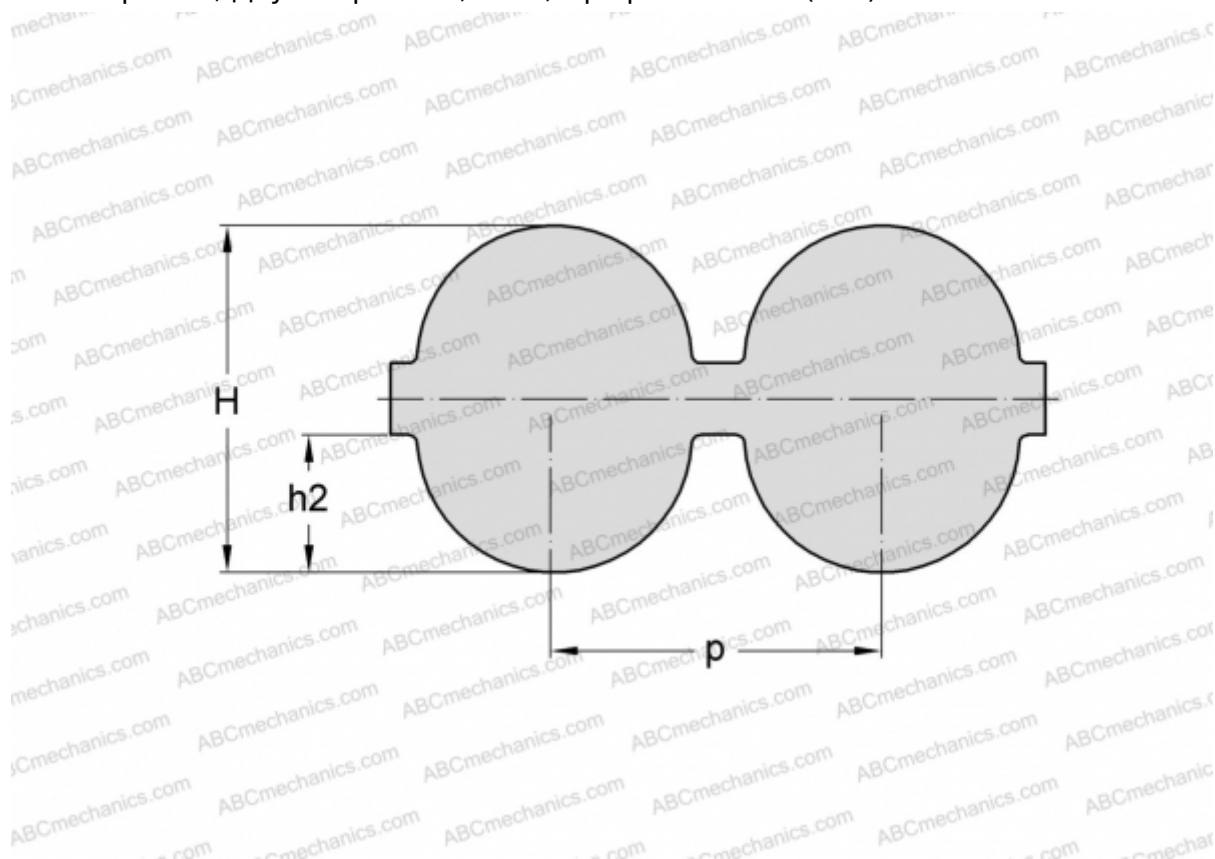

## PHG DA-5740-14M-115 SKF

Двухсторонний зубчатый ремень HiTD

ТИП: Зубчатые ремни, Двухсторонние, HiTD, Профиль D-14M (SKF)

### Технические характеристики

#### РАЗМЕРЫ, ММ

Шаг зубьев, $p$	14,000
Расчетная длина	5740,000
Ширина, $W$	115,000
Высота, $H$	14,800
$h_2$	6,000
Количество зубьев	410