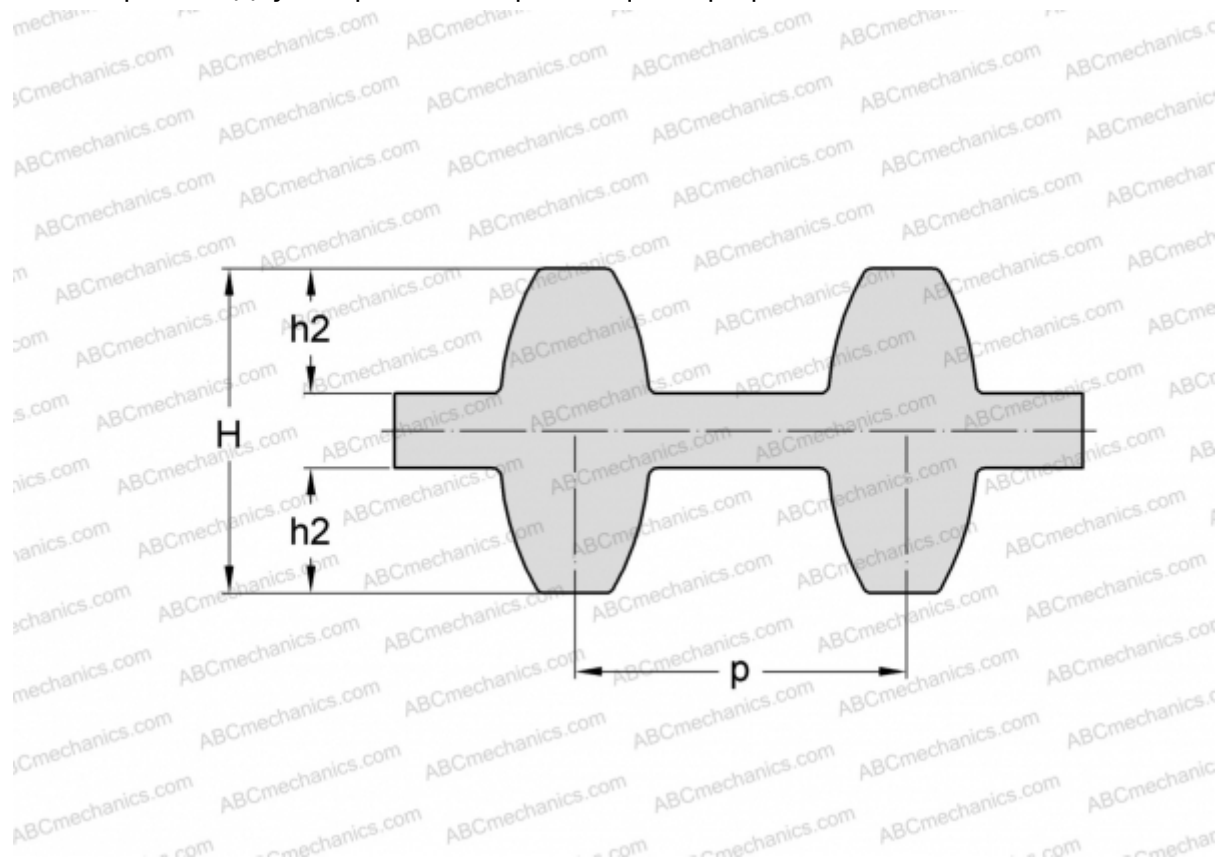

## PHG DS5M-650-9 SKF

Двухсторонний зубчатый ремень HiTD

ТИП: Зубчатые ремни, Двухсторонние, Super Torque, Профиль DS5M (SKF)

#### РАЗМЕРЫ, ММ

|                   |         |
|-------------------|---------|
| Шаг зубьев, p     | 5,000   |
| Расчетная длина   | 650,000 |
| Ширина, W         | 9,000   |
| Высота, H         | 4,960   |
| h2                | 1,910   |
| Количество зубьев | 130     |