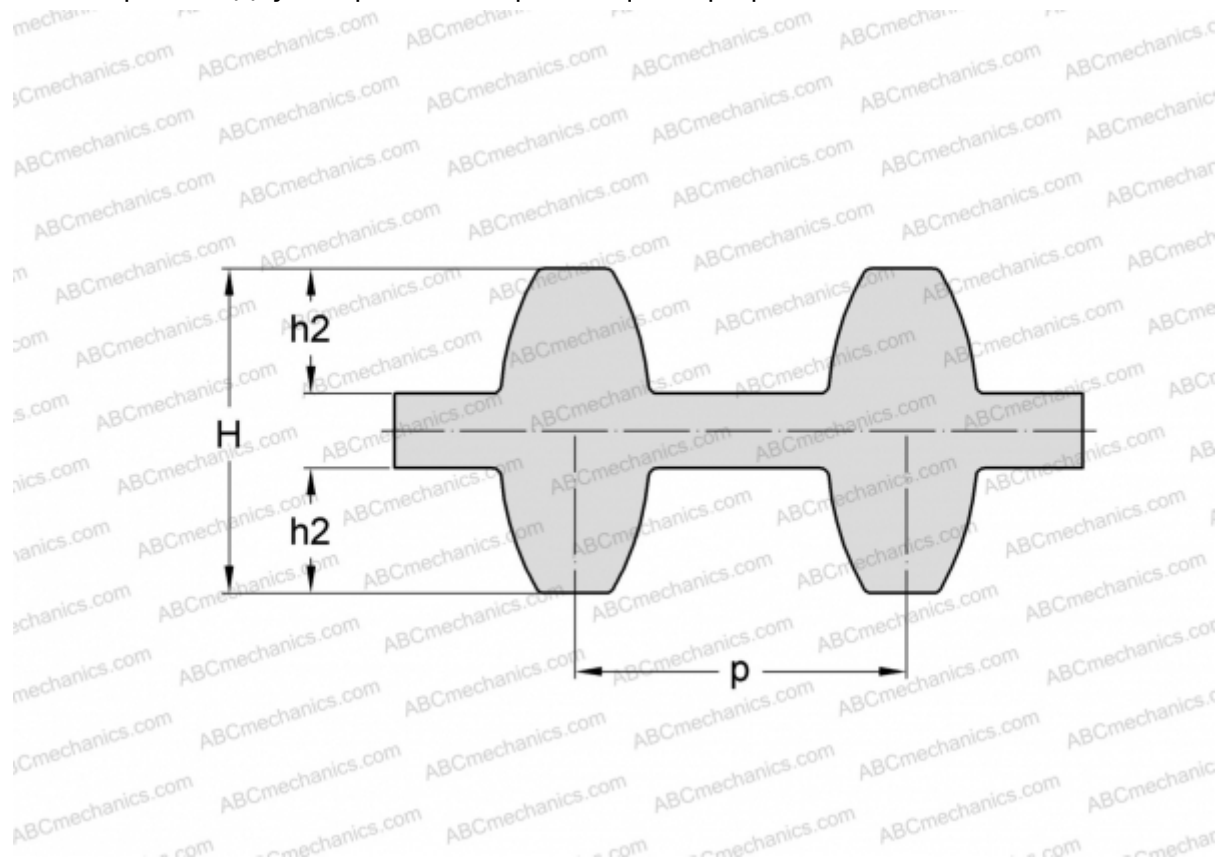

PHG DS5M-900-15 SKF

Двухсторонний зубчатый ремень HiTD

ТИП: Зубчатые ремни, Двухсторонние, Super Torque, Профиль DS5M (SKF)

Технические характеристики

РАЗМЕРЫ, ММ

Шаг зубьев, p	5,000
Расчетная длина	900,000
Ширина, W	15,000
Высота, H	4,960
h_2	1,910
Количество зубьев	180