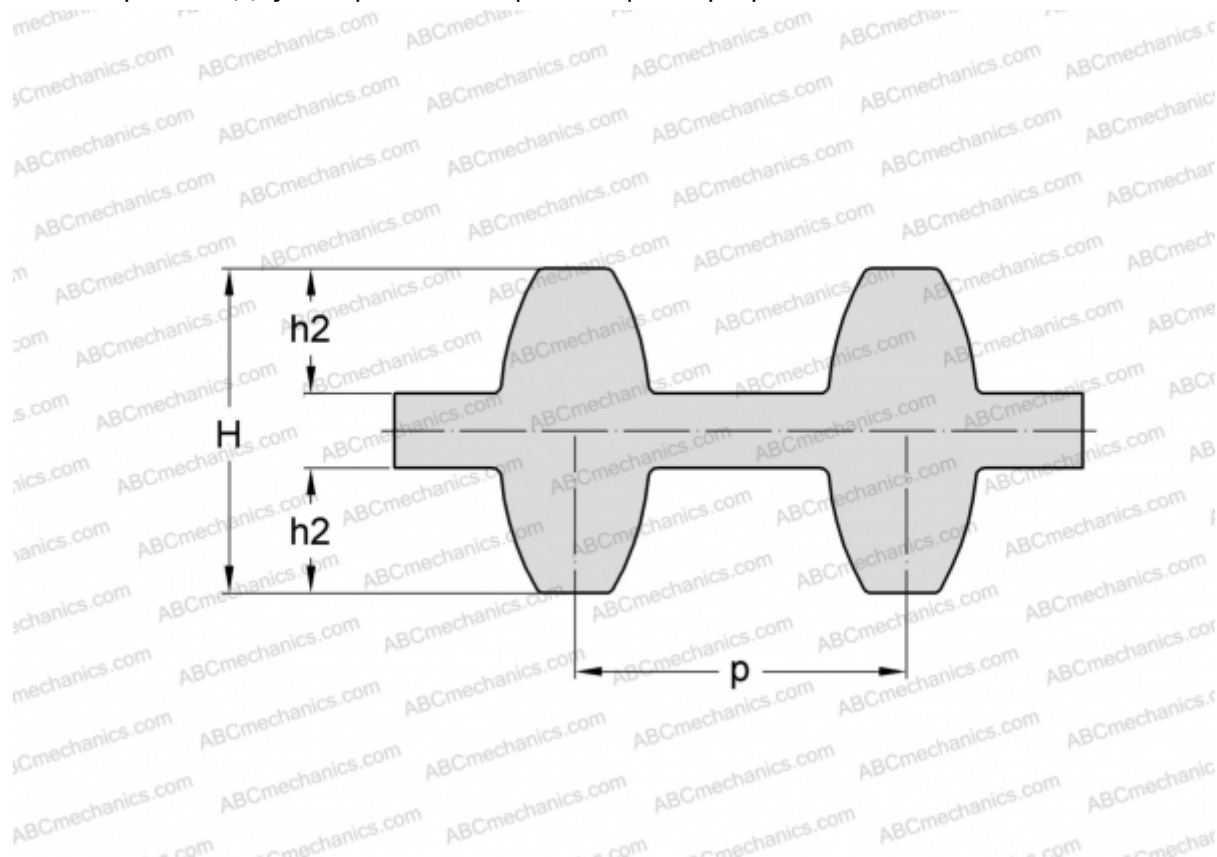

PHG DS5M-950-15 SKF

Двухсторонний зубчатый ремень HiTD

ТИП: Зубчатые ремни, Двухсторонние, Super Torque, Профиль DS5M (SKF)

Технические характеристики

РАЗМЕРЫ, ММ

Шаг зубьев, p	5,000
Расчетная длина	950,000
Ширина, W	15,000
Высота, H	4,960
$h2$	1,910
Количество зубьев	190