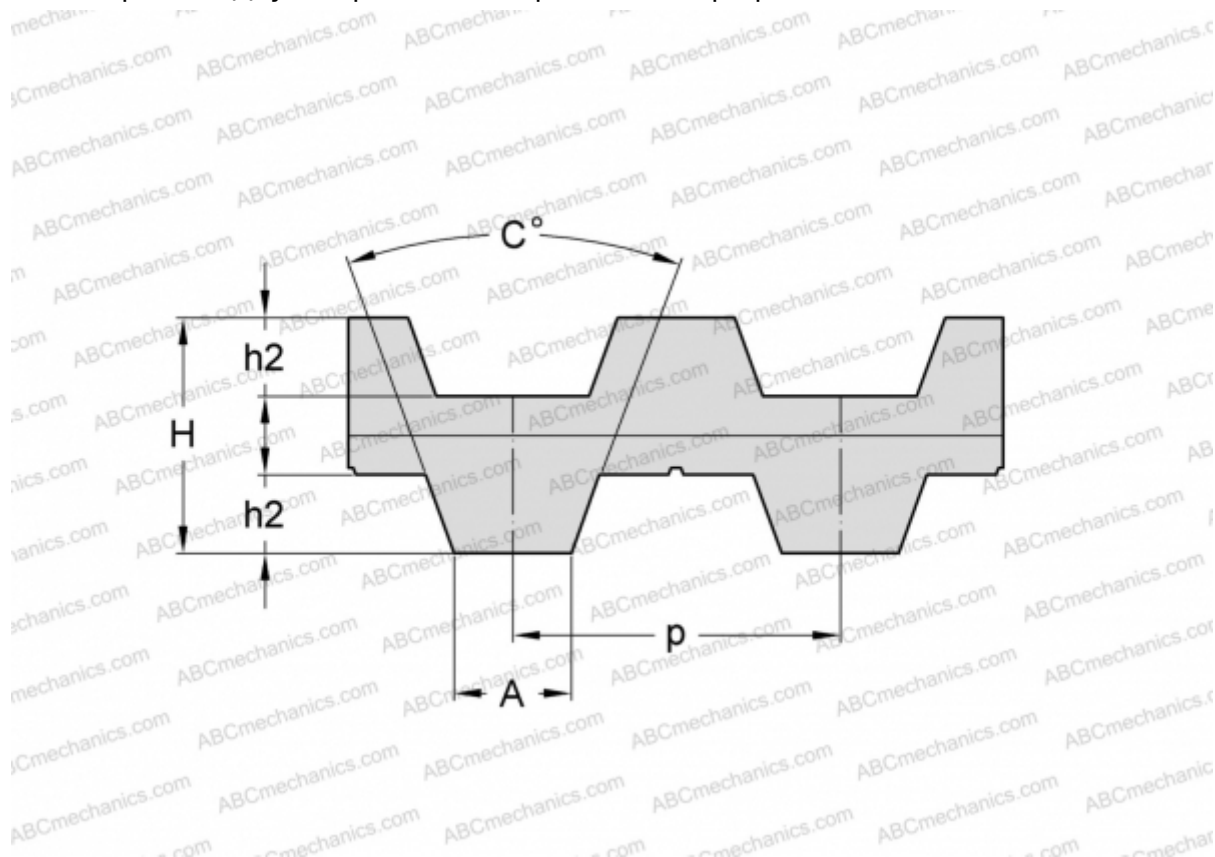

## PHG DB-T5-540-12 SKF

Двухсторонний зубчатый ремень

ТИП: Зубчатые ремни, Двухсторонние, Метрические, Профиль D-T5 (SKF)

#### РАЗМЕРЫ, ММ

Шаг зубьев, p	5,000
Расчетная длина	540,000
Ширина, W	12,000
Высота, H	3,400
C	40,000
h2	1,200
A	2,650
Количество зубьев	108