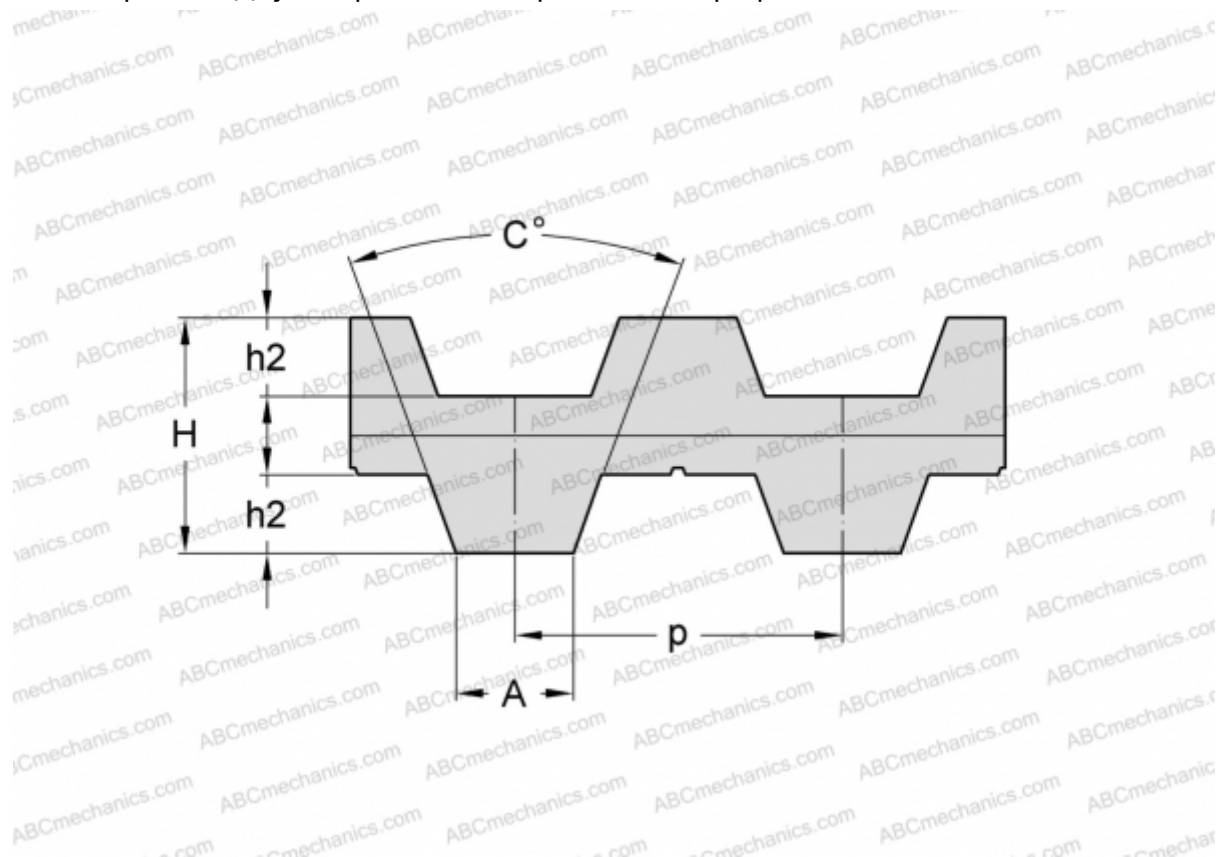

## PHG DB-T5-545-6 SKF

Двухсторонний зубчатый ремень

ТИП: Зубчатые ремни, Двухсторонние, Метрические, Профиль D-T5 (SKF)

#### РАЗМЕРЫ, ММ

Шаг зубьев, p	5,000
Расчетная длина	545,000
Ширина, W	6,000
Высота, H	3,400
C	40,000
h2	1,200
A	2,650
Количество зубьев	109