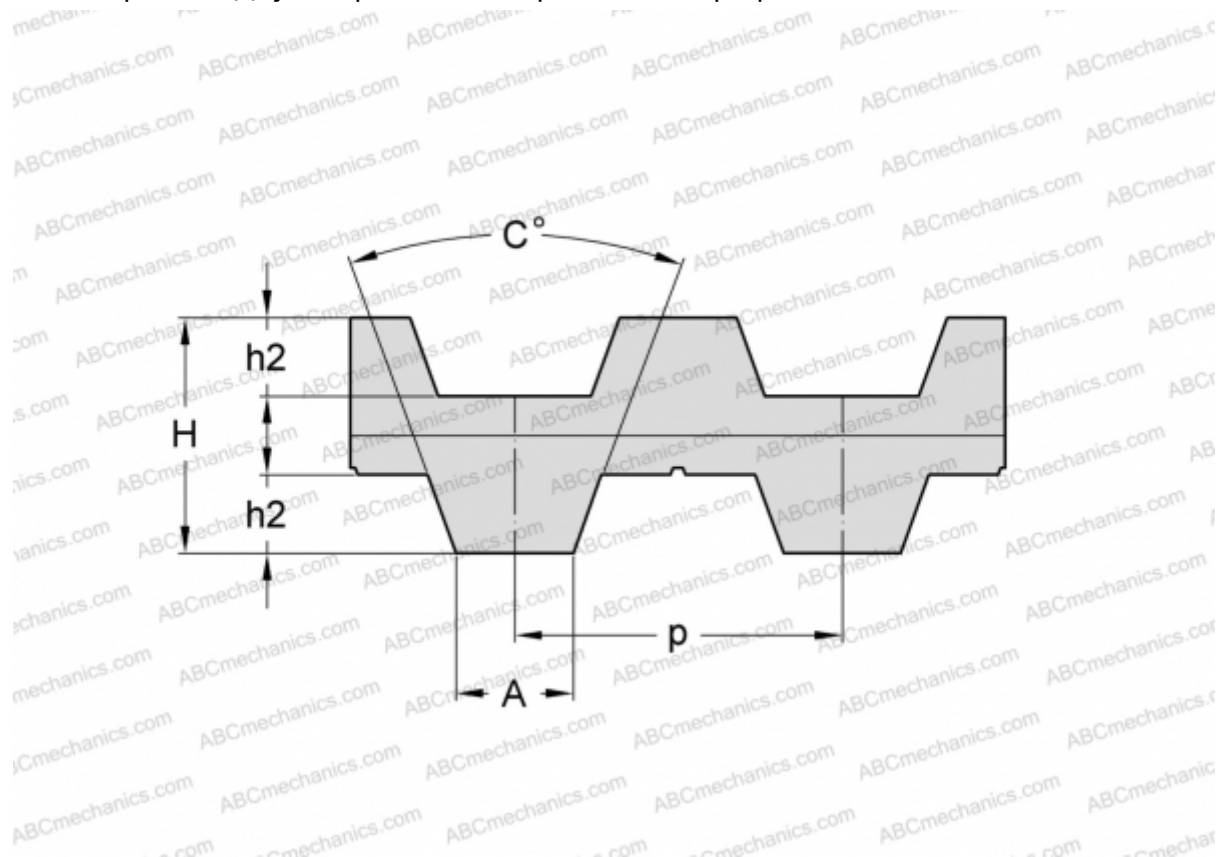

## PHG DB-T5-545-32 SKF

Двухсторонний зубчатый ремень

ТИП: Зубчатые ремни, Двухсторонние, Метрические, Профиль D-T5 (SKF)

#### РАЗМЕРЫ, ММ

Шаг зубьев, p	5,000
Расчетная длина	545,000
Ширина, W	32,000
Высота, H	3,400
C	40,000
h2	1,200
A	2,650
Количество зубьев	109