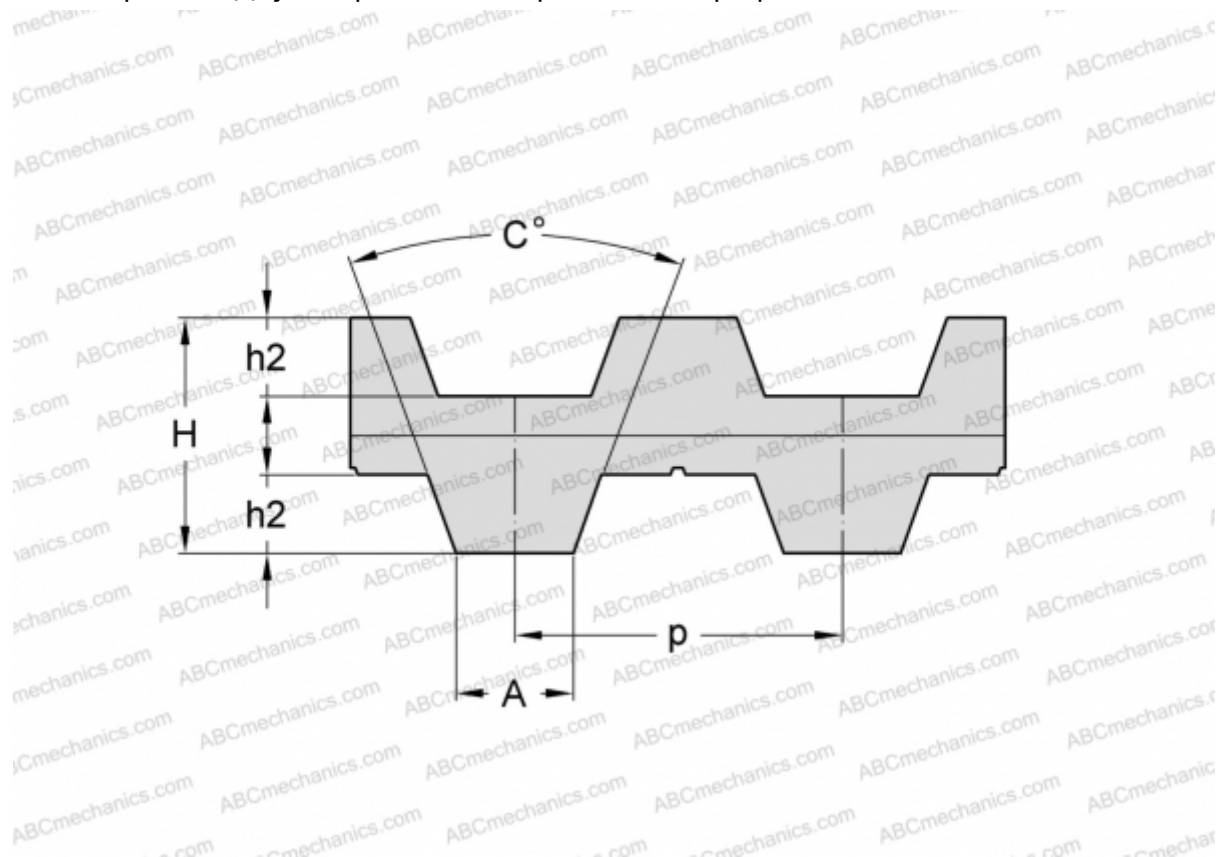

## PHG DB-T5-550-6 SKF

Двухсторонний зубчатый ремень

ТИП: Зубчатые ремни, Двухсторонние, Метрические, Профиль D-T5 (SKF)

#### РАЗМЕРЫ, ММ

Шаг зубьев, p	5,000
Расчетная длина	550,000
Ширина, W	6,000
Высота, H	3,400
C	40,000
h2	1,200
A	2,650
Количество зубьев	110