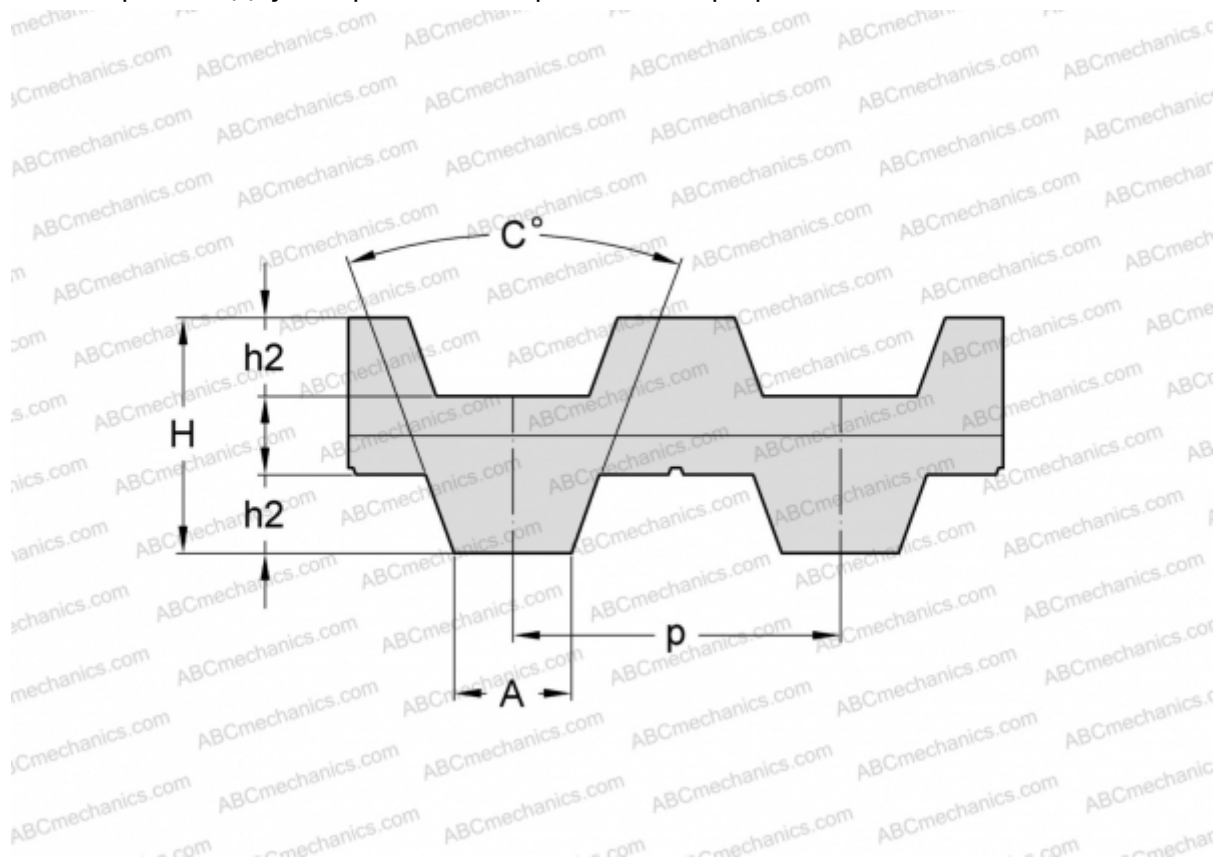

PHG DB-T5-635-16 SKF

Двухсторонний зубчатый ремень

ТИП: Зубчатые ремни, Двухсторонние, Метрические, Профиль D-T5 (SKF)

Технические характеристики

РАЗМЕРЫ, ММ

Шаг зубьев, p	5,000
Расчетная длина	635,000
Ширина, W	16,000
Высота, H	3,400
C	40,000
h2	1,200
A	2,650
Количество зубьев	127