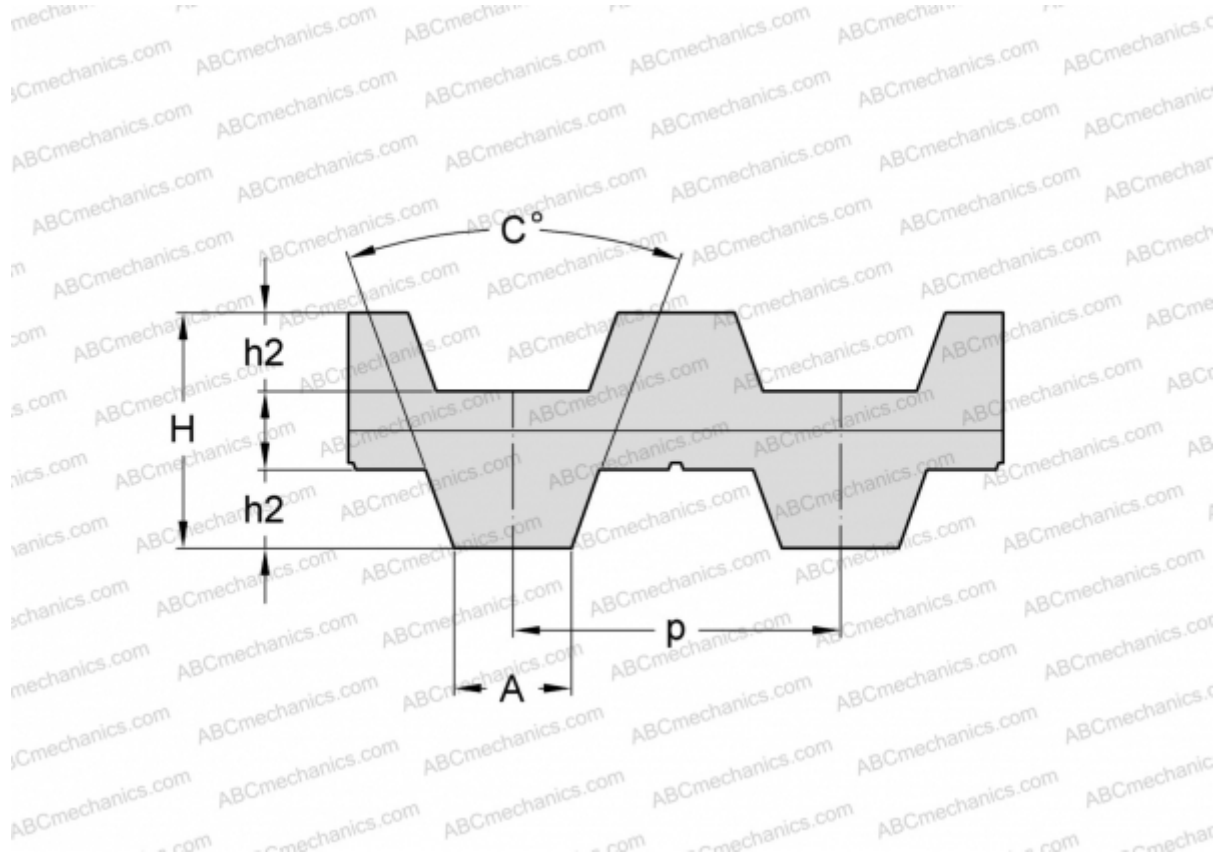

## PHG DB-T5-710-6 SKF

Двухсторонний зубчатый ремень

ТИП: Зубчатые ремни, Двухсторонние, Метрические, Профиль D-T5 (SKF)

#### РАЗМЕРЫ, ММ

Шаг зубьев, p	5,000
Расчетная длина	710,000
Ширина, W	6,000
Высота, H	3,400
C	40,000
h2	1,200
A	2,650
Количество зубьев	142