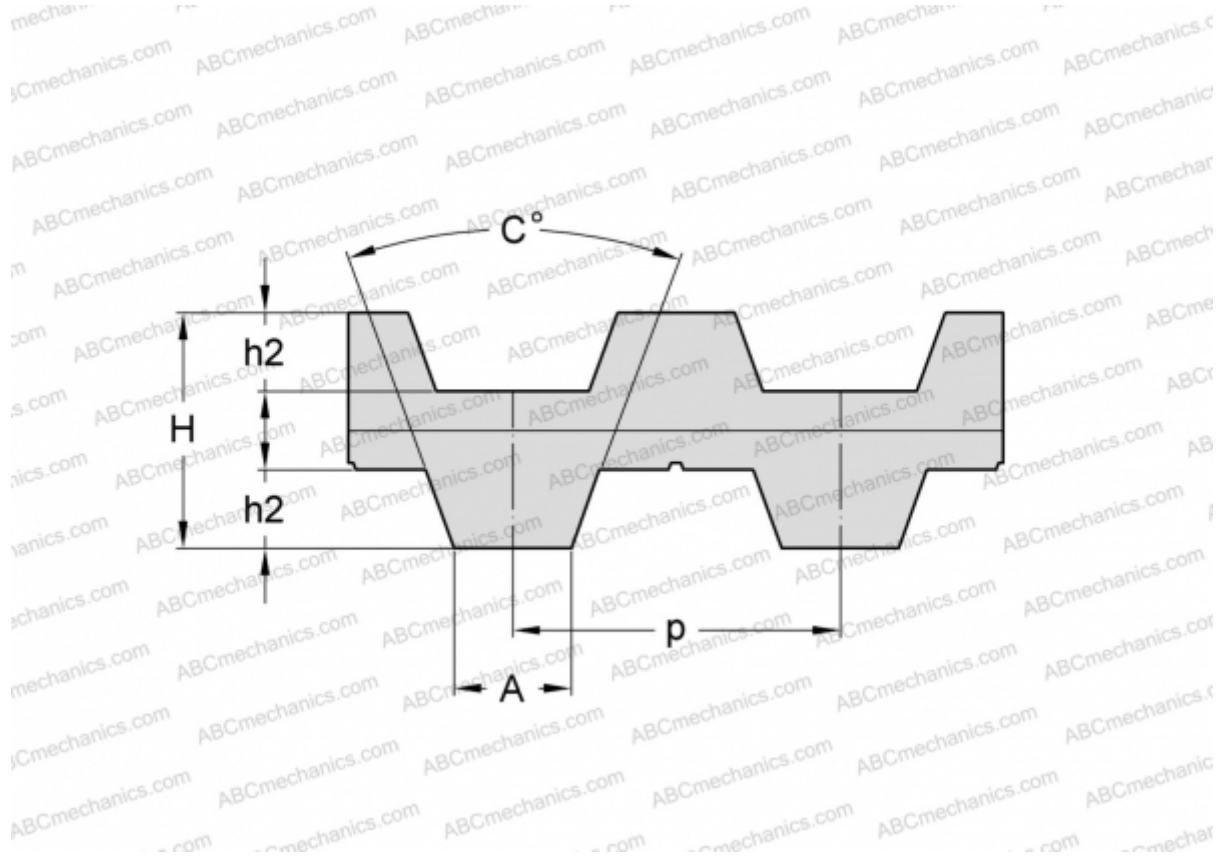

## PHG DB-T5-710-25 SKF

Двухсторонний зубчатый ремень

ТИП: Зубчатые ремни, Двухсторонние, Метрические, Профиль D-T5 (SKF)

#### РАЗМЕРЫ, ММ

Шаг зубьев, $p$	5,000
Расчетная длина	710,000
Ширина, $W$	25,000
Высота, $H$	3,400
$C$	40,000
$h_2$	1,200
$A$	2,650
Количество зубьев	142