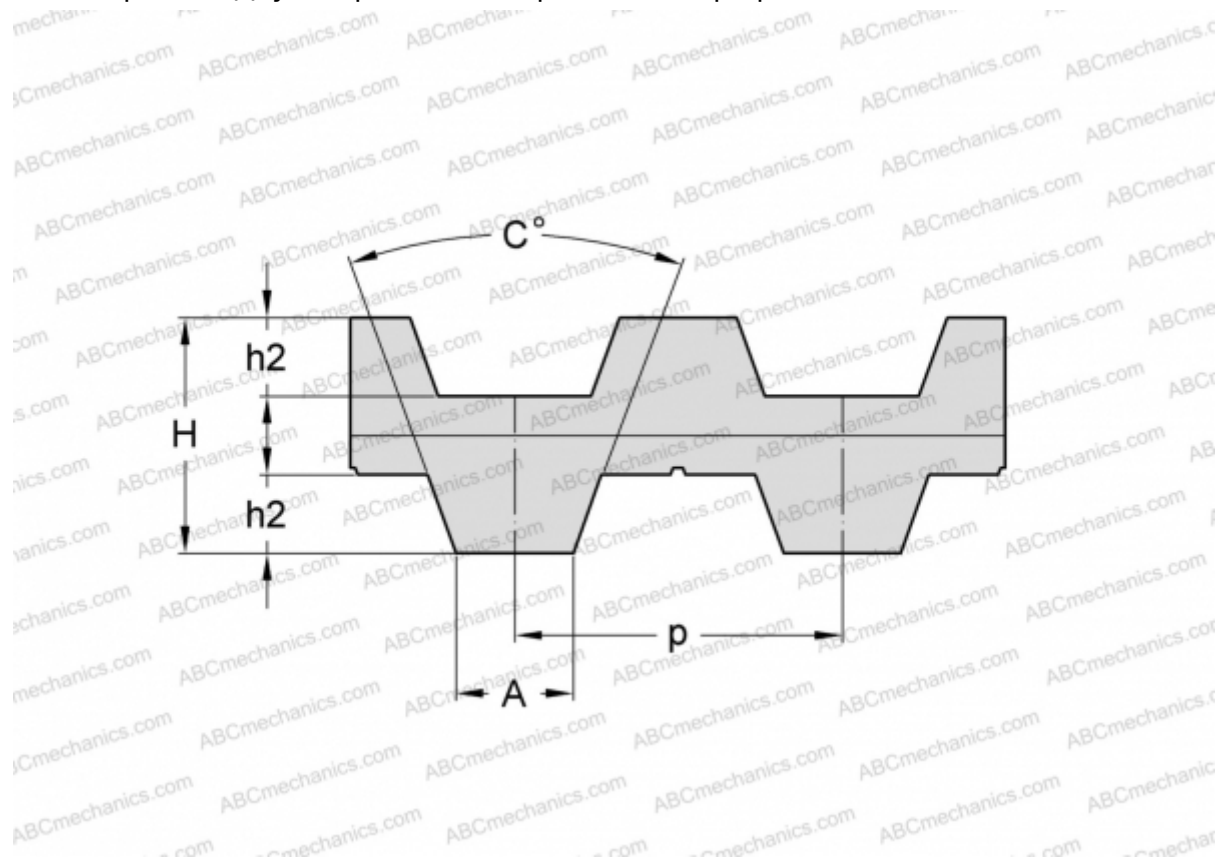

PHG DB-T5-720-16 SKF

Двухсторонний зубчатый ремень

ТИП: Зубчатые ремни, Двухсторонние, Метрические, Профиль D-T5 (SKF)

Технические характеристики

РАЗМЕРЫ, ММ

Шаг зубьев, p	5,000
Расчетная длина	720,000
Ширина, W	16,000
Высота, H	3,400
C	40,000
h2	1,200
A	2,650
Количество зубьев	144