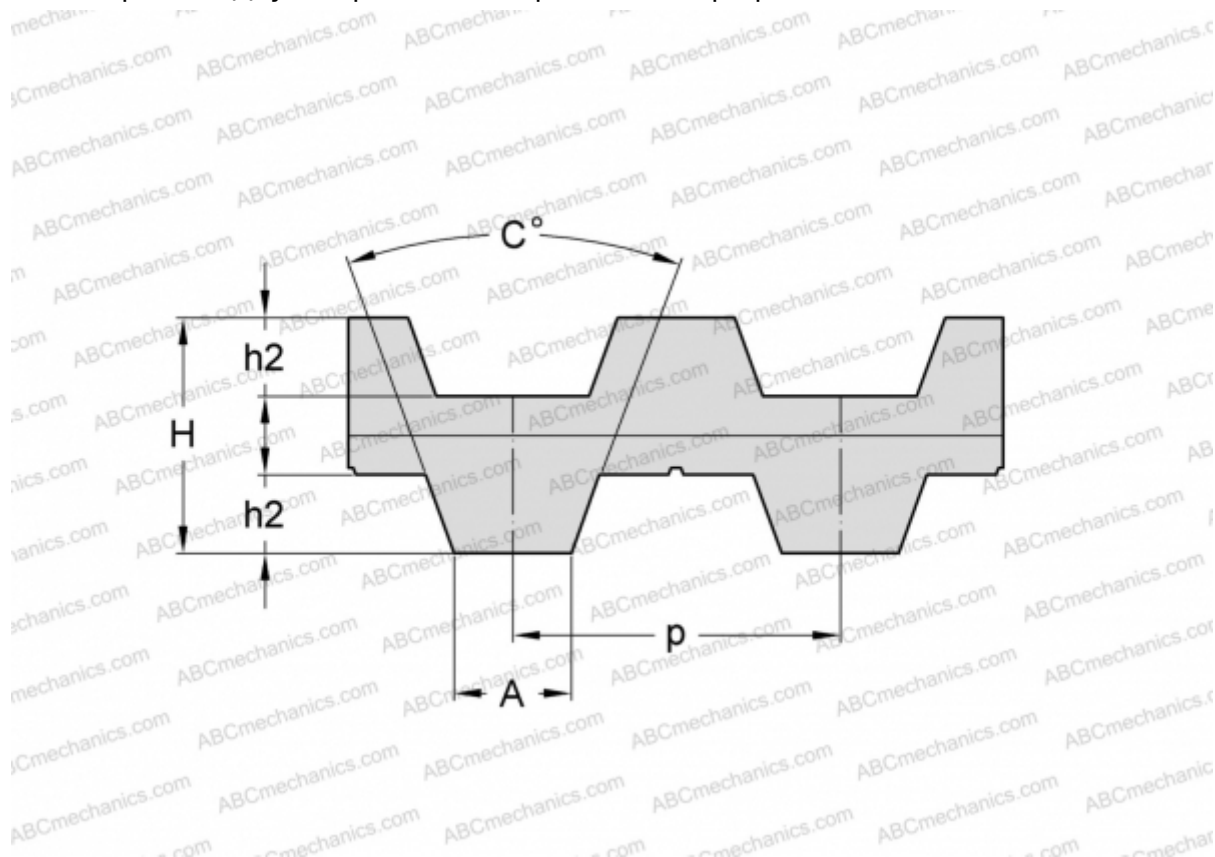

## PHG DB-T5-720-32 SKF

Двухсторонний зубчатый ремень

ТИП: Зубчатые ремни, Двухсторонние, Метрические, Профиль D-T5 (SKF)

#### РАЗМЕРЫ, ММ

Шаг зубьев, p	5,000
Расчетная длина	720,000
Ширина, W	32,000
Высота, H	3,400
C	40,000
h2	1,200
A	2,650
Количество зубьев	144