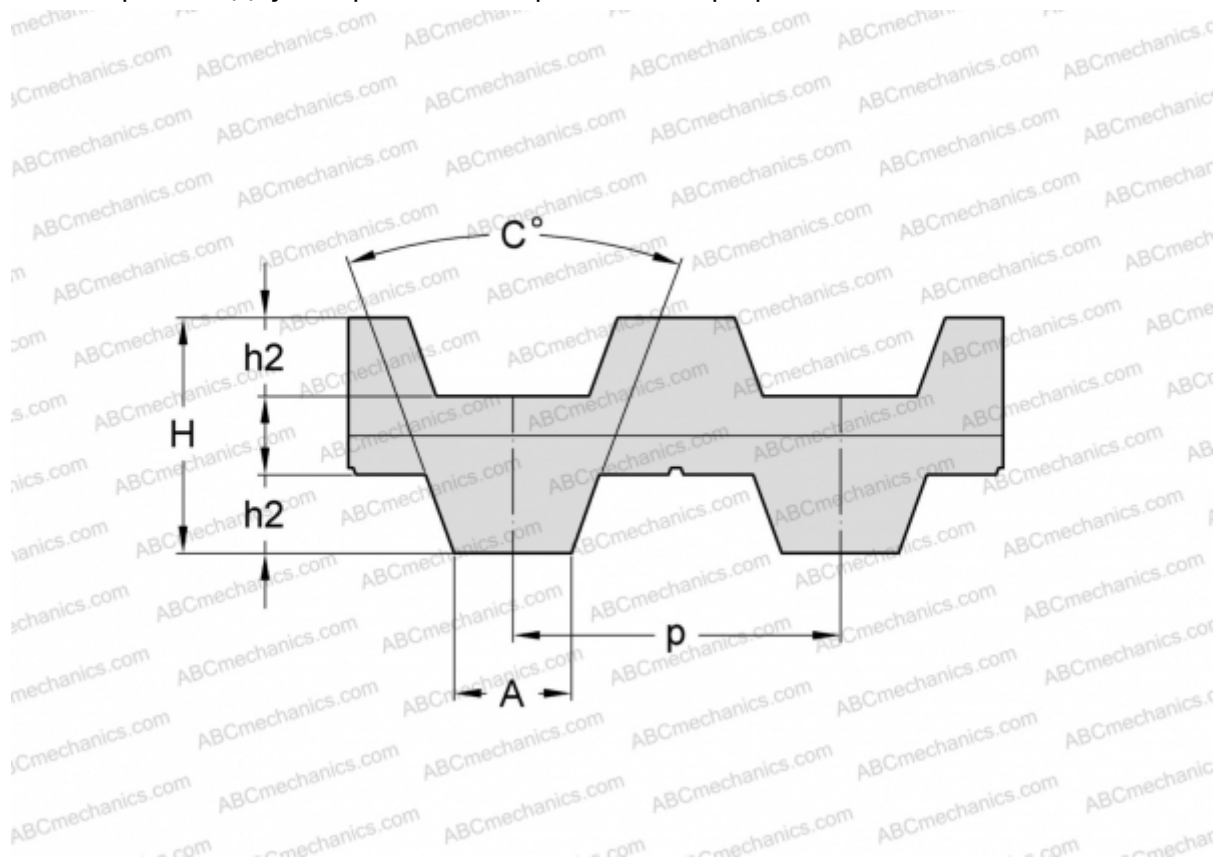

PHG DB-T5-750-32 SKF

Двухсторонний зубчатый ремень

ТИП: Зубчатые ремни, Двухсторонние, Метрические, Профиль D-T5 (SKF)

Технические характеристики

РАЗМЕРЫ, ММ

Шаг зубьев, p	5,000
Расчетная длина	750,000
Ширина, W	32,000
Высота, H	3,400
C	40,000
h2	1,200
A	2,650
Количество зубьев	150