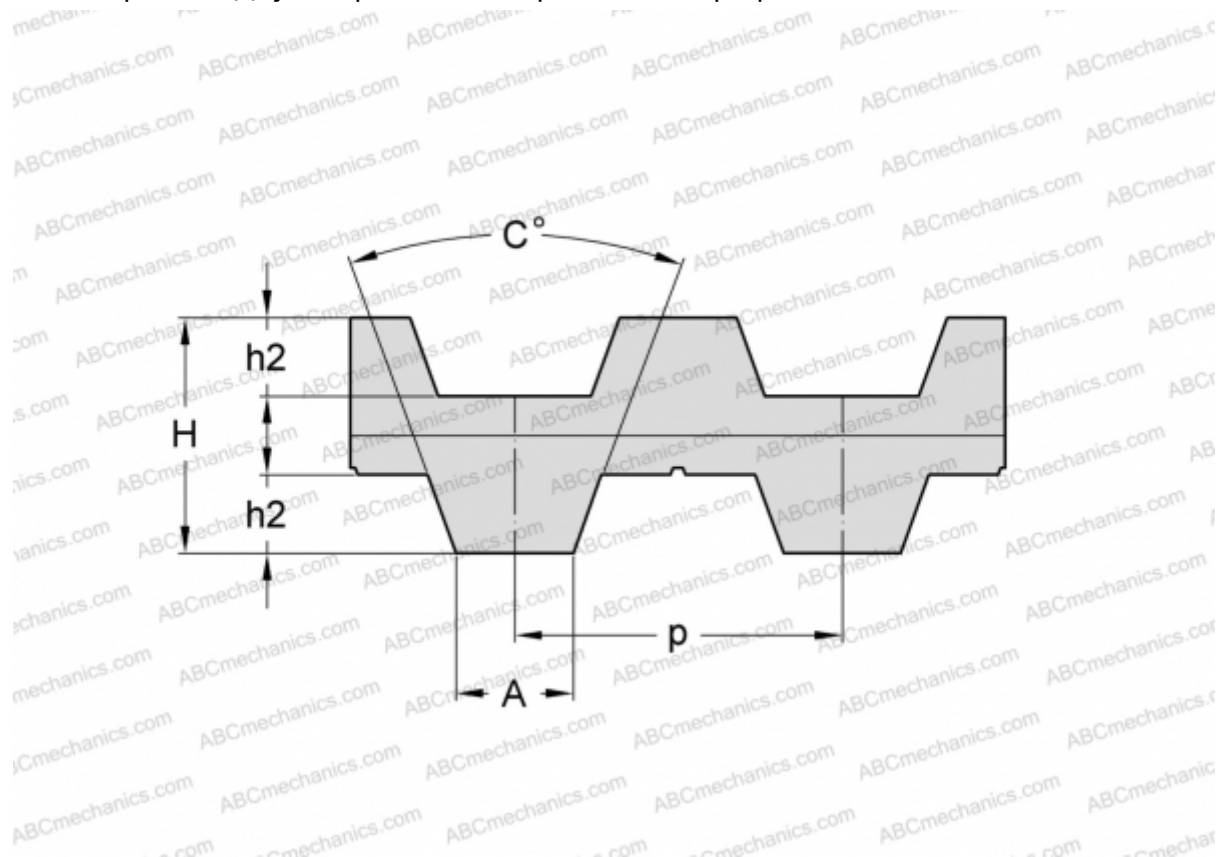

## PHG DB-T5-780-16 SKF

Двухсторонний зубчатый ремень

ТИП: Зубчатые ремни, Двухсторонние, Метрические, Профиль D-T5 (SKF)

#### РАЗМЕРЫ, ММ

Шаг зубьев, p	5,000
Расчетная длина	780,000
Ширина, W	16,000
Высота, H	3,400
C	40,000
h2	1,200
A	2,650
Количество зубьев	156