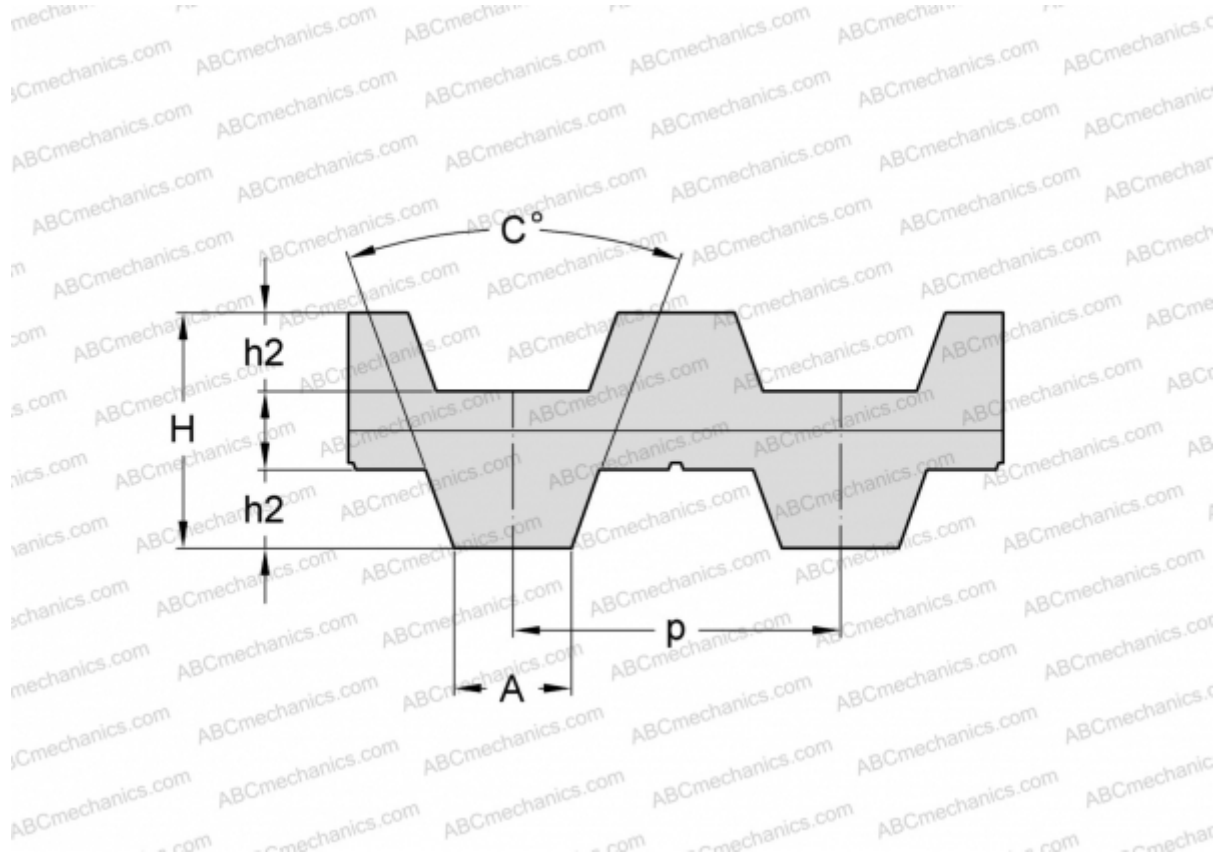

PHG DB-T5-790-8 SKF

Двухсторонний зубчатый ремень

ТИП: Зубчатые ремни, Двухсторонние, Метрические, Профиль D-T5 (SKF)

Технические характеристики

РАЗМЕРЫ, ММ

Шаг зубьев, p	5,000
Расчетная длина	790,000
Ширина, W	8,000
Высота, H	3,400
C	40,000
h2	1,200
A	2,650
Количество зубьев	158