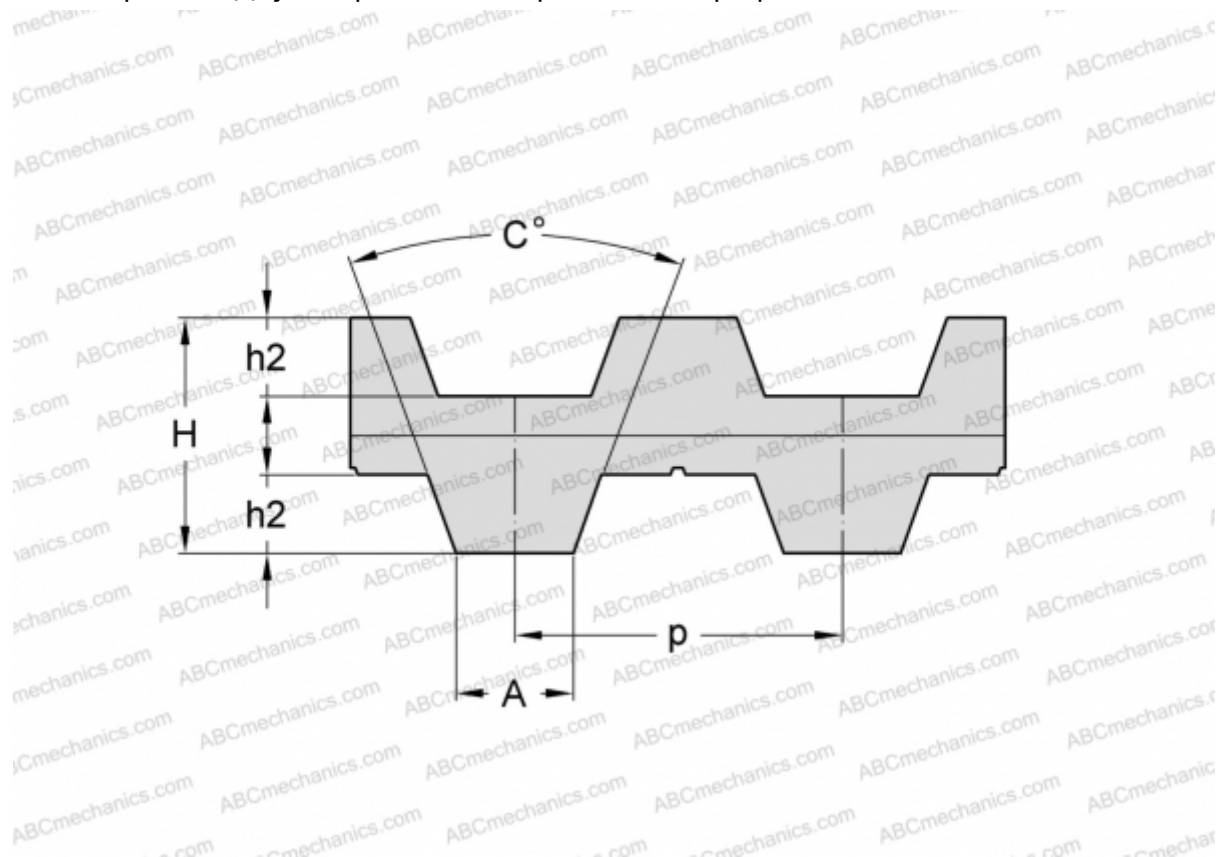

## PHG DB-T5-790-12 SKF

Двухсторонний зубчатый ремень

ТИП: Зубчатые ремни, Двухсторонние, Метрические, Профиль D-T5 (SKF)

#### РАЗМЕРЫ, ММ

Шаг зубьев, p	5,000
Расчетная длина	790,000
Ширина, W	12,000
Высота, H	3,400
C	40,000
h2	1,200
A	2,650
Количество зубьев	158