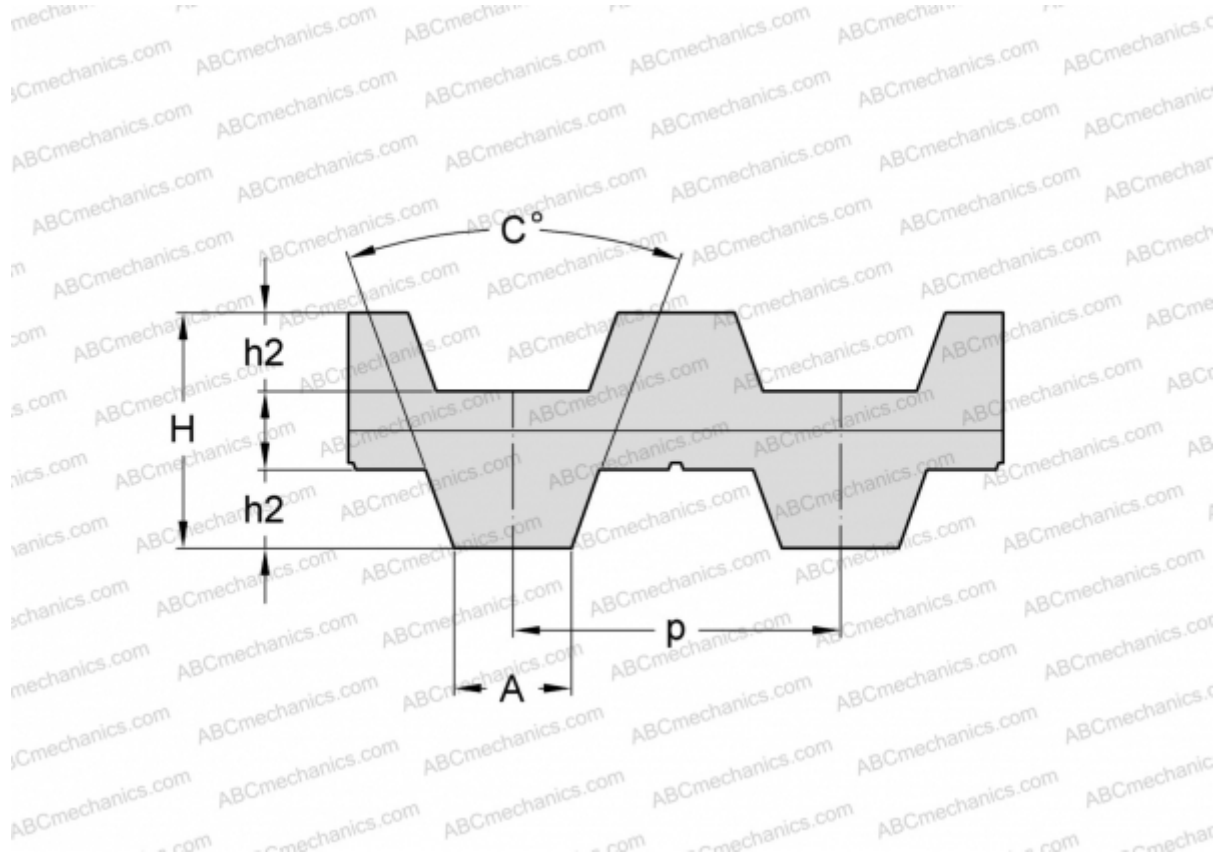

PHG DB-T5-800-8 SKF

Двухсторонний зубчатый ремень

ТИП: Зубчатые ремни, Двухсторонние, Метрические, Профиль D-T5 (SKF)

Технические характеристики

РАЗМЕРЫ, ММ

| | |
|-------------------|---------|
| Шаг зубьев, p | 5,000 |
| Расчетная длина | 800,000 |
| Ширина, W | 8,000 |
| Высота, H | 3,400 |
| C | 40,000 |
| h2 | 1,200 |
| A | 2,650 |
| Количество зубьев | 160 |