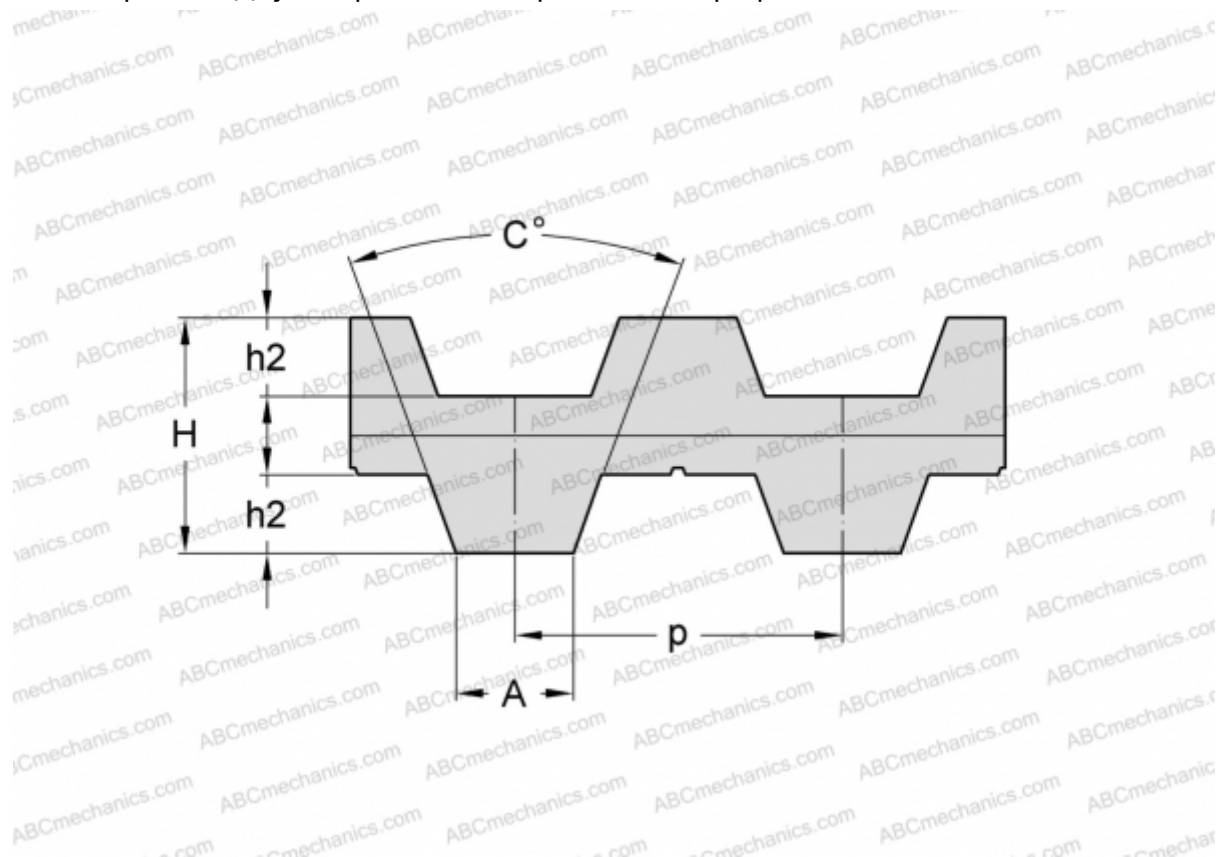

## PHG DB-T5-860-16 SKF

Двухсторонний зубчатый ремень

ТИП: Зубчатые ремни, Двухсторонние, Метрические, Профиль D-T5 (SKF)

#### РАЗМЕРЫ, ММ

Шаг зубьев, p	5,000
Расчетная длина	860,000
Ширина, W	16,000
Высота, H	3,400
C	40,000
h2	1,200
A	2,650
Количество зубьев	172