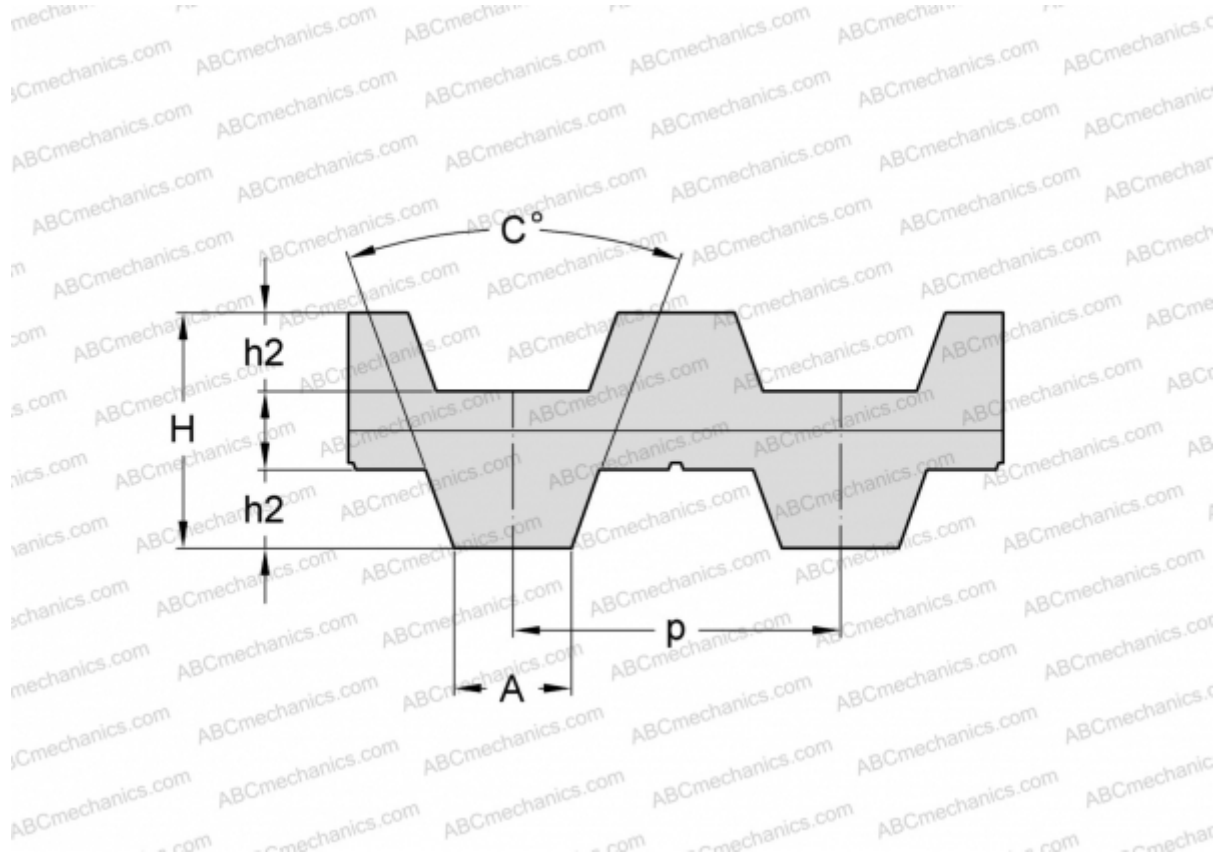

## PHG DB-T5-900-32 SKF

Двухсторонний зубчатый ремень

ТИП: Зубчатые ремни, Двухсторонние, Метрические, Профиль D-T5 (SKF)

#### РАЗМЕРЫ, ММ

Шаг зубьев, p	5,000
Расчетная длина	900,000
Ширина, W	32,000
Высота, H	3,400
C	40,000
h2	1,200
A	2,650
Количество зубьев	180