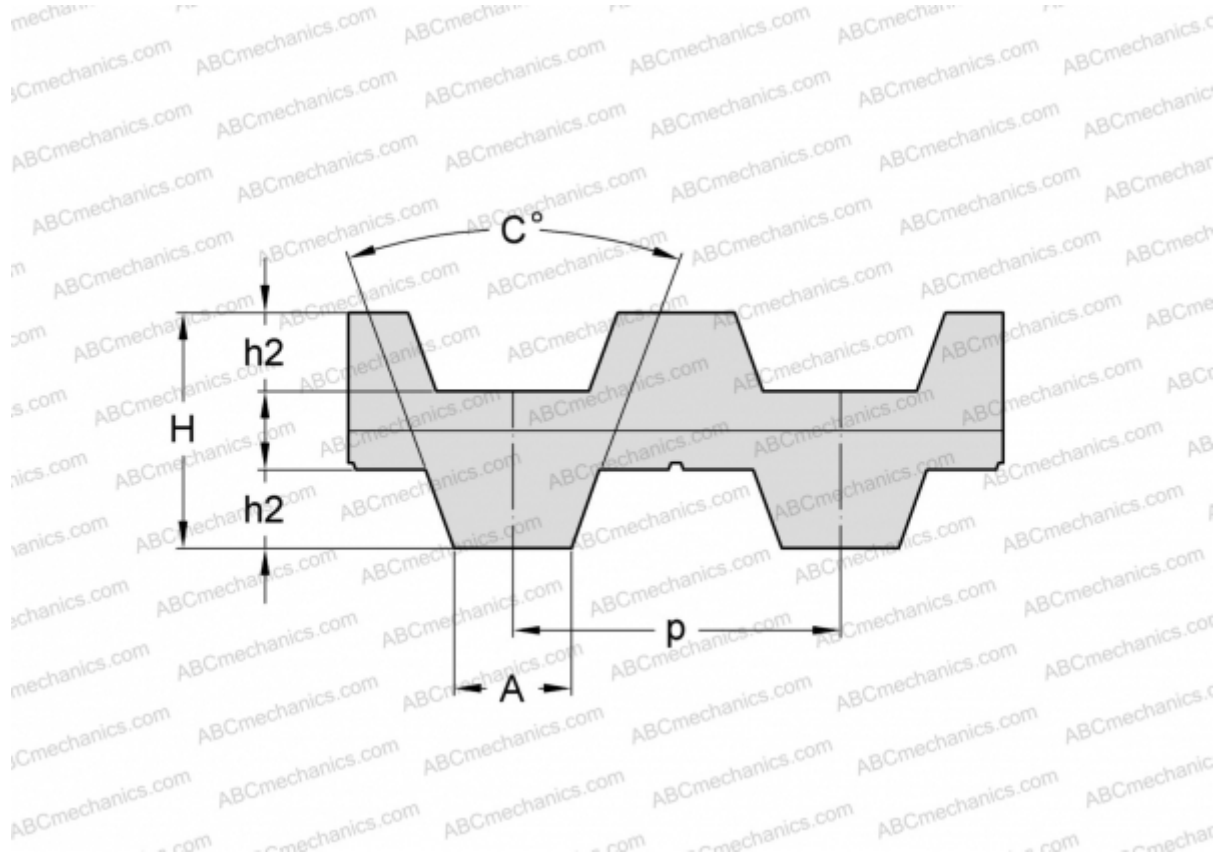

PHG DB-T5-940-12 SKF

Двухсторонний зубчатый ремень

ТИП: Зубчатые ремни, Двухсторонние, Метрические, Профиль D-T5 (SKF)

Технические характеристики

РАЗМЕРЫ, ММ

Шаг зубьев, p	5,000
Расчетная длина	940,000
Ширина, W	12,000
Высота, H	3,400
C	40,000
h2	1,200
A	2,650
Количество зубьев	188