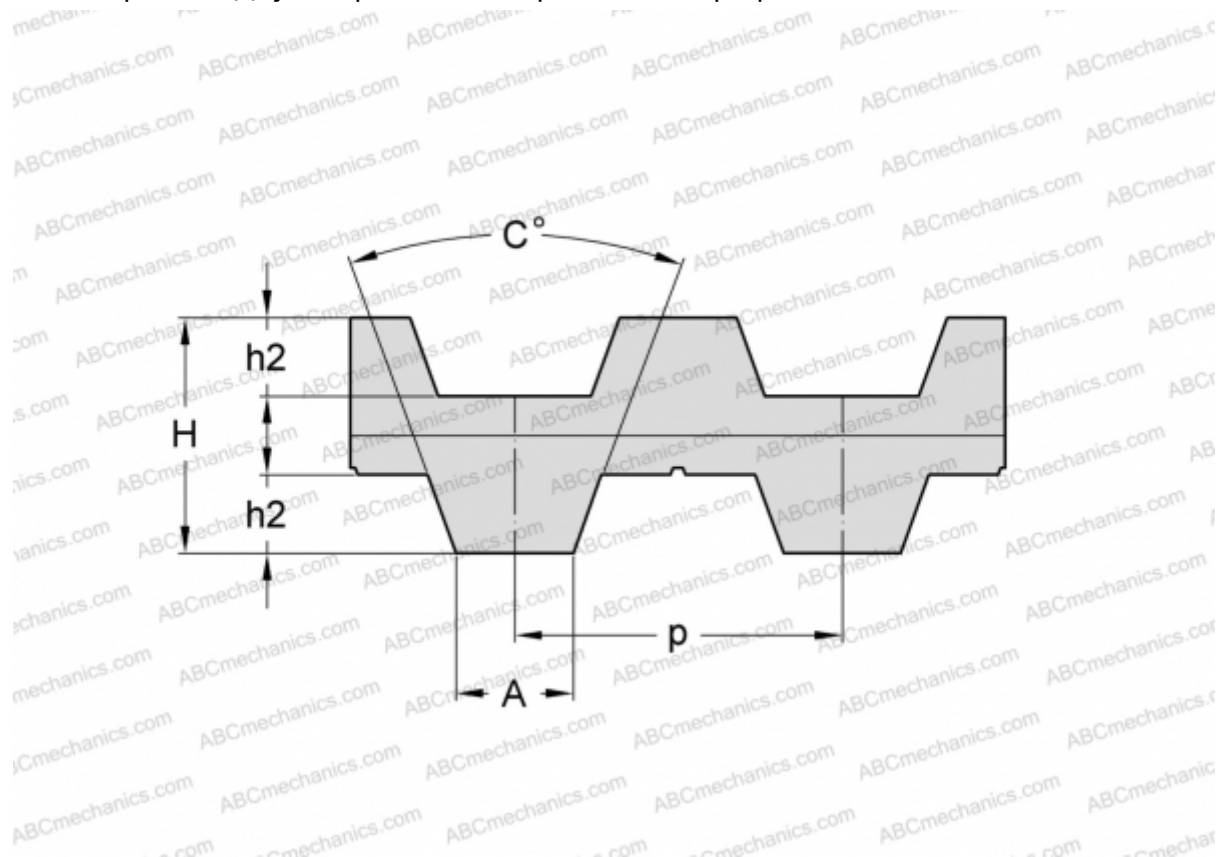

PHG DB-T5-990-20 SKF

Двухсторонний зубчатый ремень

ТИП: Зубчатые ремни, Двухсторонние, Метрические, Профиль D-T5 (SKF)

Технические характеристики

РАЗМЕРЫ, ММ

Шаг зубьев, p	5,000
Расчетная длина	990,000
Ширина, W	20,000
Высота, H	3,400
C	40,000
h2	1,200
A	2,650
Количество зубьев	198