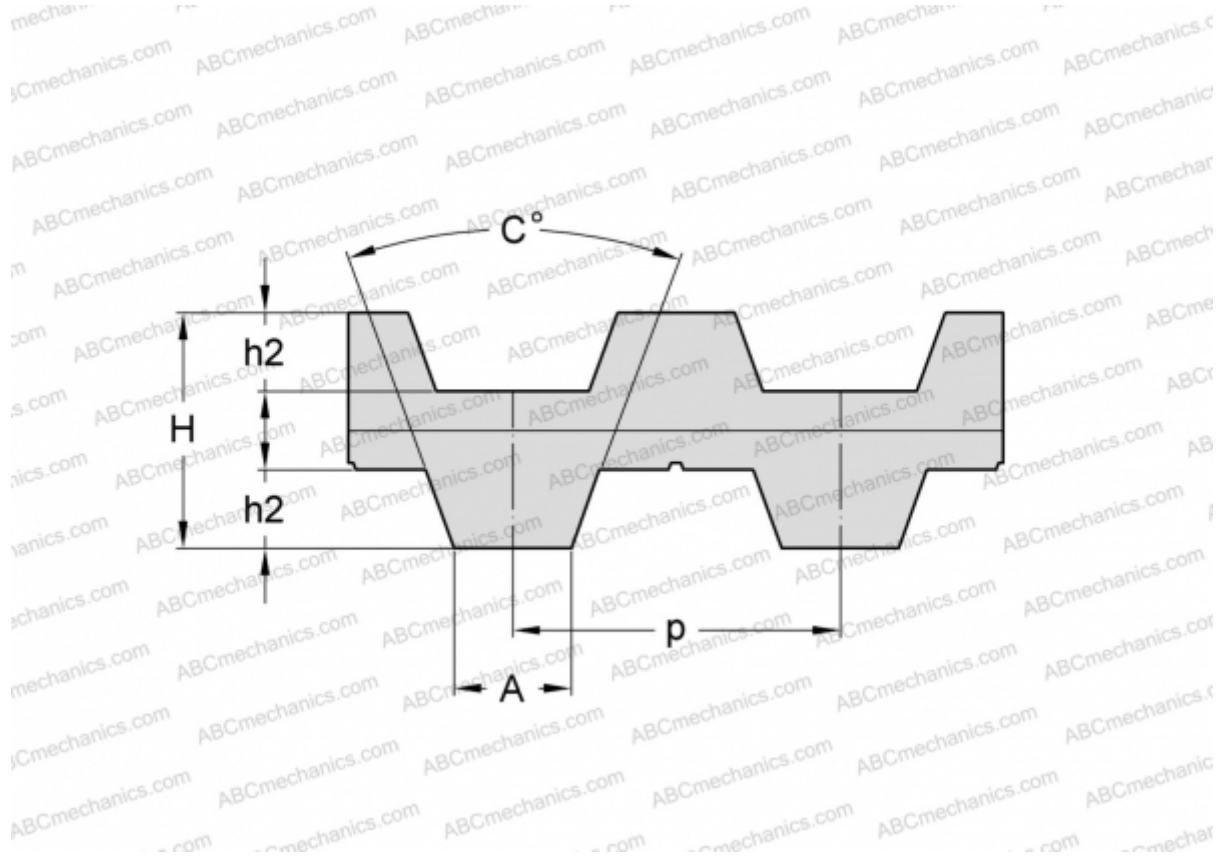

PHG DB-T5-995-10 SKF

Двухсторонний зубчатый ремень

ТИП: Зубчатые ремни, Двухсторонние, Метрические, Профиль D-T5 (SKF)

Технические характеристики

РАЗМЕРЫ, ММ

Шаг зубьев, p	5,000
Расчетная длина	995,000
Ширина, W	10,000
Высота, H	3,400
C	40,000
h2	1,200
A	2,650
Количество зубьев	199