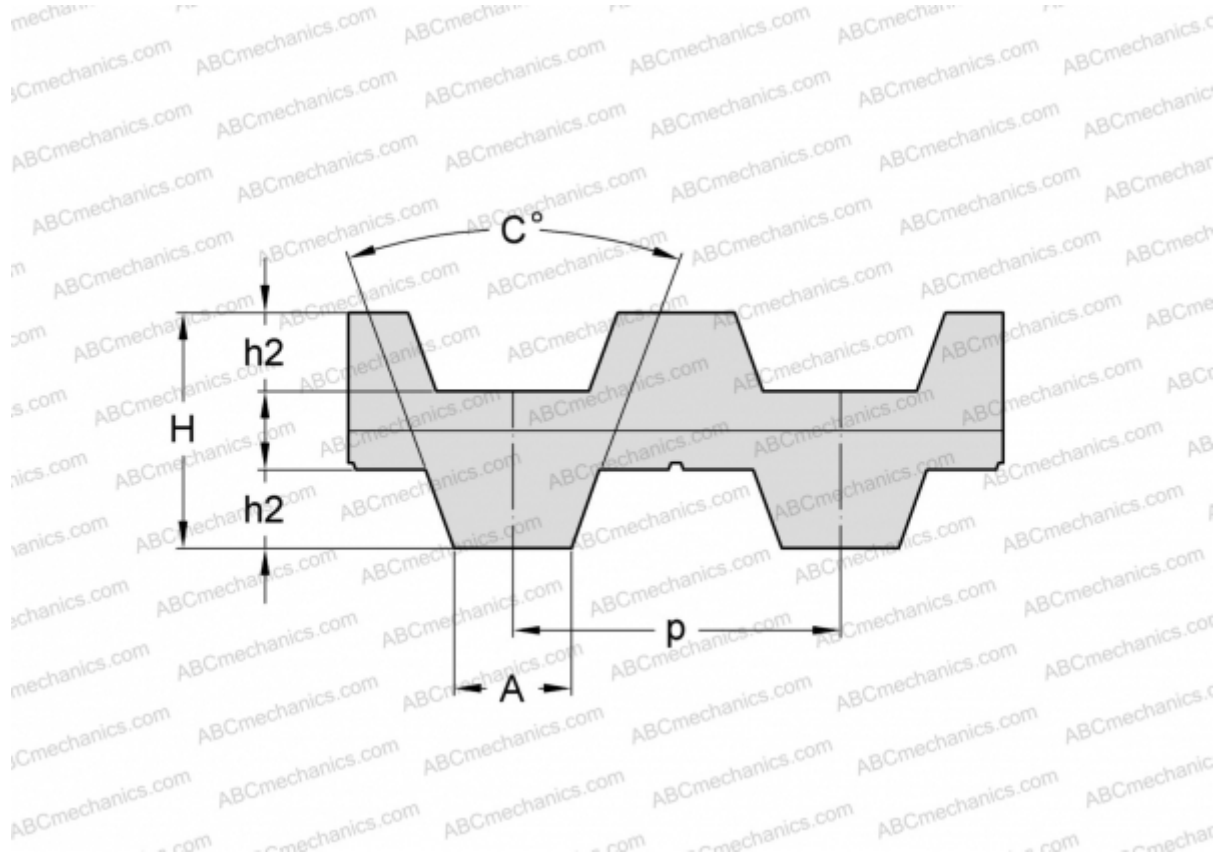

PHG DB-T5-995-32 SKF

Двухсторонний зубчатый ремень

ТИП: Зубчатые ремни, Двухсторонние, Метрические, Профиль D-T5 (SKF)

Технические характеристики

РАЗМЕРЫ, ММ

Шаг зубьев, p	5,000
Расчетная длина	995,000
Ширина, W	32,000
Высота, H	3,400
C	40,000
h2	1,200
A	2,650
Количество зубьев	199