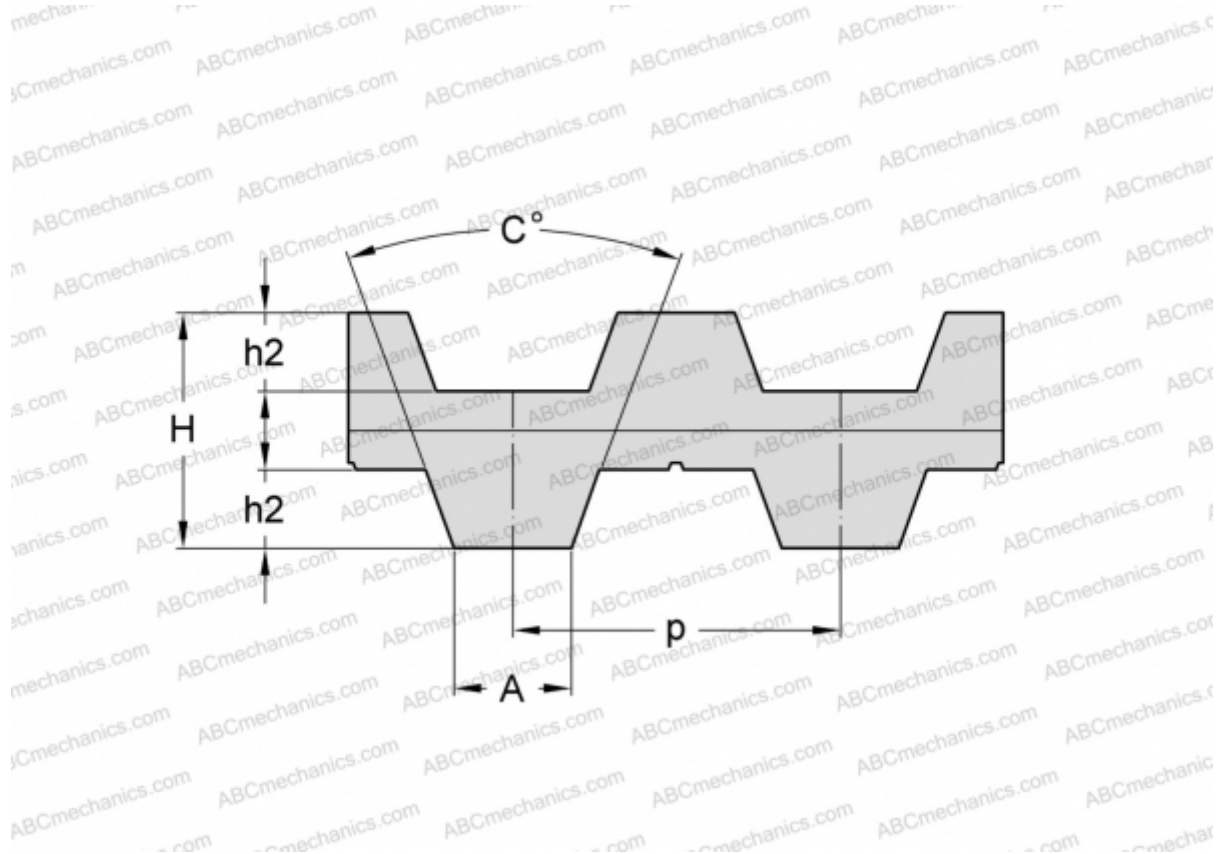

## PHG DB-T5-1030-32 SKF

Двухсторонний зубчатый ремень

ТИП: Зубчатые ремни, Двухсторонние, Метрические, Профиль D-T5 (SKF)

#### РАЗМЕРЫ, ММ

Шаг зубьев, p	5,000
Расчетная длина	1030,000
Ширина, W	32,000
Высота, H	3,400
C	40,000
h2	1,200
A	2,650
Количество зубьев	206